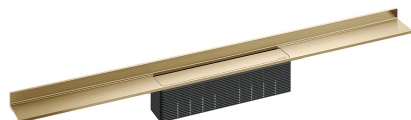

Duschrinne CeraWall Select messing matt, 1200 mm

Artikelnummer: 535436

GTIN: 4001636535436

Rabattgruppe: 11

Beschreibung:

Duschrinne CeraWall Select messing matt, 1200 mm

zum Einbau mit Ablaufgehäusen CeraFlex, CeraFlex Plan, CeraFlex senkrecht, DallFlex, DallFlex Plan, DallFlex senkrecht und Duschelementen DallFlex Wall, DallFlex Wall Plan.

Ablaufschiene mit mehrseitigem Präzisionsgefälle, sichtbar am Übergang zwischen Wand und Boden installiert, geeignet für Bodenbeläge von 10 – 24 mm und Wandbeläge von 12 – 24 mm (inkl. Kleberbett), Länge millimetergenau anpassbar.

AUSFÜHRUNG

- Abdeckung
- selbstklebendes Sicherheitsband S 3 mit Schnittschutzarmierung aus Edelstahl zum Schutz der Flächenabdichtung und Schalldämmband zur Entkoppelung vom Baukörper
- Montagezubehör und Positionierhilfen
- Bauschutzabdeckung

MATERIAL

Edelstahl 1.4301, massiv 5 mm, Belastungsklasse K 3 (300 kg), farbig PVD beschichtet messing matt

Bestellhinweis CeraWall Select:

Bitte Ablaufgehäuse CeraFlex, DallFlex oder Duschelement DallFlex Wall + Duschrinne CeraWall Select bestellen!