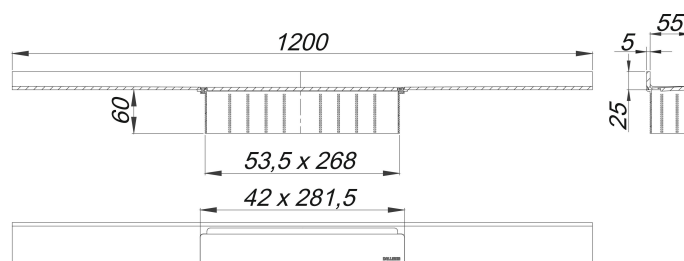

Duschrinne CeraWall Select messing matt, 1200 mm

Artikelnummer: 535436

GTIN: 4001636535436

Rabattgruppe: 11

Beschreibung:

Duschrinne CeraWall Select messing matt, 1200 mm

zum Einbau mit Ablaufgehäusen CeraFlex, CeraFlex Plan, CeraFlex senkrecht, DallFlex, DallFlex Plan, DallFlex senkrecht und Duschelementen DallFlex Wall, DallFlex Wall Plan.

Ablaufschiene mit mehrseitigem Präzisionsgefälle, sichtbar am Übergang zwischen Wand und Boden installiert, geeignet für Bodenbeläge von 10 – 24 mm und Wandbeläge von 12 – 24 mm (inkl. Kleberbett), Länge millimetergenau anpassbar.

AUSFÜHRUNG

- Abdeckung
- selbstklebendes Sicherheitsband S 3 mit Schnittschutzarmierung aus Edelstahl zum Schutz der Flächenabdichtung und Schalldämmband zur Entkoppelung vom Baukörper
- Montagezubehör und Positionierhilfen
- Bauschutzabdeckung

MATERIAL

Edelstahl 1.4301, massiv 5 mm, Belastungsklasse K 3 (300 kg), farbig PVD beschichtet messing matt

Bestellhinweis CeraWall Select:

Bitte Ablaufgehäuse CeraFlex, DallFlex oder Duschelement DallFlex Wall + Duschrinne CeraWall Select bestellen!