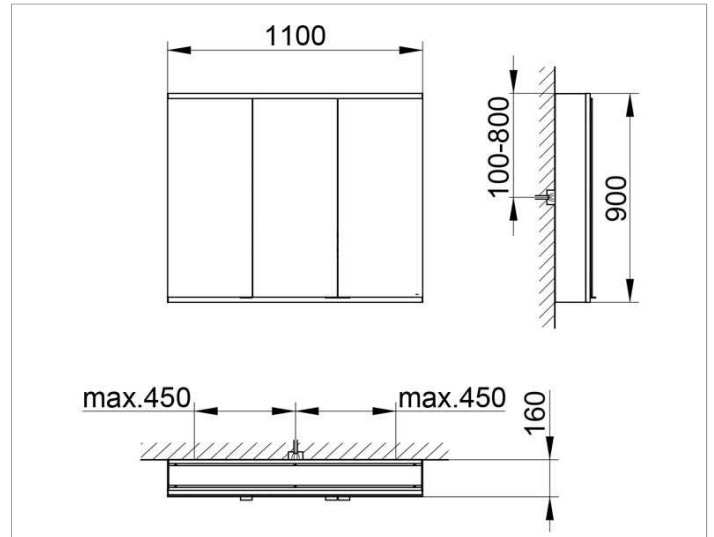

Royal Modular 2.0
800321111100000 Spiegelschrank

PRODUKT

ZEICHNUNG

EEK: A++, A+, A ,

OBERFLÄCHE

silber-eloxiert

ABMESSUNG

1100 x 900 x 160 mm