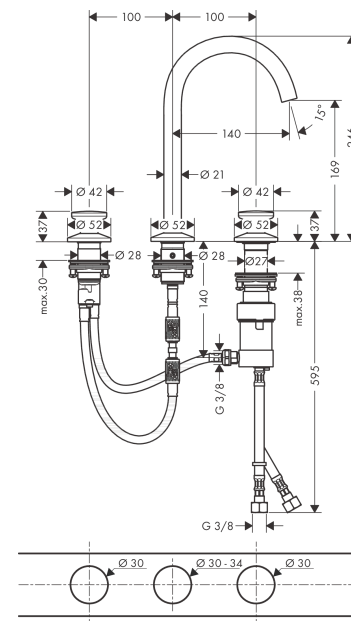

##### Merkmale

- besteht aus: 3-Loch Waschtischarmatur, Ablaufgarnitur
- ComfortZone: 170
- Ausladung: 140 mm
- Auslaufhöhe: 169 mm
- Griffvariante: Select
- Strahlart: Normalstrahl
- Maximale Durchflussmenge bei 3 bar: 5 l/min
- rechter Griff: Select Kartusche mit Temperaturverstellung
- linker Griff: Volumenkontrolle
- Temperaturbegrenzung einstellbar
- Push-Open Ablaufventil G 1 ¼
- Material Ablaufventil: Metall
- PA-IX 38032/IO

#### Technologie

#### Produktabbildung

#### Maßzeichnung

**AXOR One**

**3-Loch Waschtischarmatur Select 170 mit Push-Open Ablaufgarnitur**

Oberfläche: **Matt White** Artikelnummer: **48070700**

**Durchflussdiagramm**