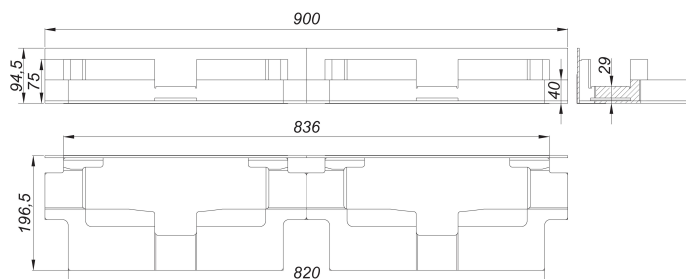

### Beschreibung:

Schallschutzelement DallFlex Duo

zur Montage mit Ablaufgehäuse DallFlex Duo und Duschrinnen CeraWall Duo.

Bei Einbau gemäß Prüfbericht P BA 148/2015 geeignet zur Erfüllung der erhöhten Schallschutzanforderungen nach DIN 4109 und VDI 4100.