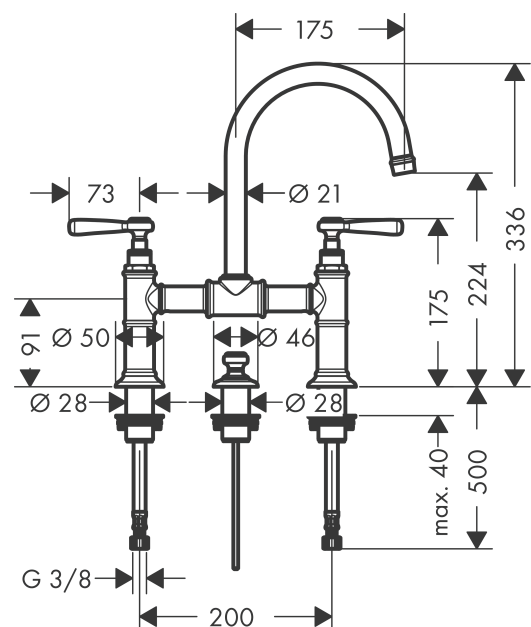

AXOR Montreux
2-Griff Waschtischarmatur 220 mit Hebelgriffen und Zugstangen-Ablaufgarnitur
 Oberfläche: **Brushed Black Chrome** Artikelnummer: **16511340**

Merkmale

- besteht aus: 2-Griff Waschtischarmatur, Ablaufgarnitur
- ComfortZone 220
- Ausladung: 175 mm
- Auslaufhöhe: 224 mm
- Griffvariante: Hebelgriff
- Schwenkbereich 120°
- Strahlart: Normalstrahl
- maximale Durchflussmenge bei 3 bar: 5 l/min
- Keramikventile heiß/kalt 90°
- für Durchlauferhitzer geeignet
- Zugstangen-Ablaufgarnitur G 1¼
- Anschlussart: G ¾ Anschlussschläuche
- Anschlussgröße: DN15
- EU-Taxonomie: max. 6 l/min - wesentlicher Beitrag (SC) möglich
- P-IX 18197/IO

Technologie

Produktabbildung

Maßzeichnung

AXOR Montreux
2-Griff Waschtischarmatur 220 mit Hebelgriffen und Zugstangen-Ablaufgarnitur
 Oberfläche: **Brushed Black Chrome** Artikelnummer: **16511340**

Durchflussdiagramm