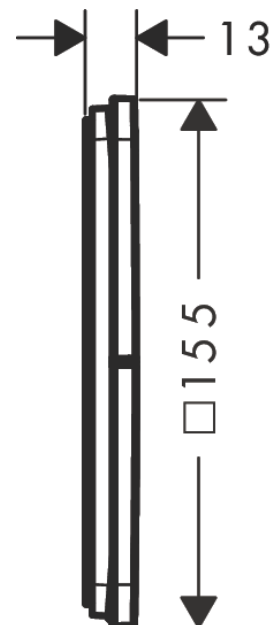

### Merkmale

- 3 Verbraucher
- Nutzung Verbraucher: gleichzeitige Nutzung von mehreren Verbrauchern
- komfortables Ein-/Ausschalten der Verbraucher durch grossflächige Select-Tasten
- Start/ Stop Ventil zur Bedienung der Verbraucher
- Montageart: Wandmontage
- Durchflussmenge oberer Abgang: 26 l/min
- Durchflussmenge links und rechts: 26 l/min
- Maximale Durchflussmenge bei 3 bar: 32 l/min
- min. Betriebsdruck: 1 bar
- max. Betriebsdruck: 10 bar
- Montageausrichtung: Rosette nachträglich um +/- 3° ausrichtbar
- Montagehinweis: einfache Installation durch vormontierten Funktionsblock
- Taste: Ventil wird geliefert mit Tasten Rain klein, Rain groß, Handbrause, Schwall und MonoRain
- Material Taste: Metall
- Geräuschgruppe: I
- Durchflussklasse: A
- Hinweise: flache Rosette für mehr Platz in der Dusche
- P-IX 38571/IAAA

## Produktabbildung

## Maßzeichnung

**AXOR ShowerSelect ID**  
**Ventil Unterputz softsquare für 3 Verbraucher**  
 Oberfläche: **Matt Black** Artikelnummer: **36781670**

**Durchflussdiagramm**