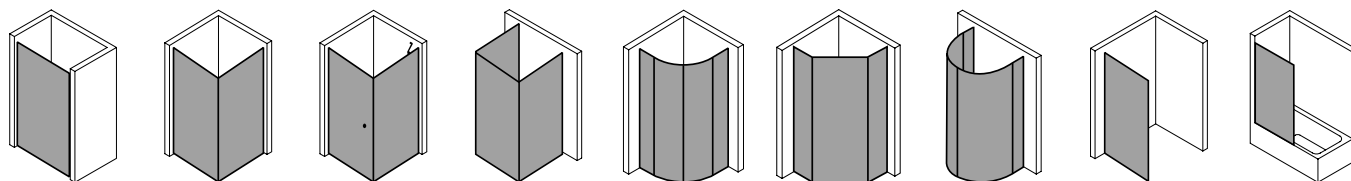

Produktleistungen

- Kermi Duschdesign PASA XP Pendeltür 1-flügelig mit Festfeld
- Zum Einbau in einer Nische.
- Teilgerahmte Tür mit einem Glasflügel, nach innen und außen öffnend, mit einem Festfeld.
- Optional mit PASA-Stabilisierung (innen) ZDSS VSS PX. Die verwendete Stabilisierung erhöht das Produkt um 32 mm.
- Verglasung mit 8 mm Einscheiben-Sicherheitsglas nach EN 12150-1, optional mit Pflegeleicht-Beschichtung CLEAN.
- Profile aus hochwertigem eloxiertem Aluminium, Beschläge und Griffe aus hochwertigem Metall.
- Verstellmöglichkeit im Wandprofil festfeldseitig 30 mm, verschlusseitig 5 mm.
- Türbeschläge mit Hebe-Senk-Mechanismus und innen bündig mit der Glasoberfläche.
- Durchgehende Magnetleisten und Dichtprofile, waagerechte Dichtleiste mit Wasserabpralleffekt.
- Mit Bodenschwelle (Höhe 6 mm), oder ohne Bodenschwelle (bodenfrei) installierbar.
- PASA XP erfüllt die Anforderungen der Spritzwasserschutzprüfung nach DIN EN 14428.
- Im Lieferumfang enthalten: Befestigungsmaterial. Ein frei platzierbarer transparenter Handtuchhalter-Haken.
- Made in Germany.
- Geprüft nach DIN EN 14428 (CE).
- 20 Jahre Ersatzteil-Nachkaufsicherheit nach Auslauf des Modells.
- Qualitätssicherungssystem zertifiziert nach DIN EN ISO 9001:2015.
- Umweltmanagement zertifiziert nach DIN EN 14001:2015.
- Energiemanagement zertifiziert nach DIN EN 50001:2011.

Technische Daten

Höhe	2000 mm
Breite	1100 mm
Tiefe	31 mm
Oberfläche	Silber Hochglanz
Glas	ESG Klar
Beschichtung	ohne
Wanneneinbaumaß	1.075-1.110 mm
Anschlag	rechts
Türart	

Einbausituation

Technische Darstellung