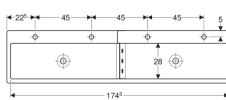

Geberit Bambini Spiel- und Waschlandschaft, für vier Waschtischarmaturen, tieferes Becken links

Beispielbild

Verwendungszwecke

- Zur Montage an Montagewinkeln
- Für Kinder
- Für Schulen, Kinderbetreuungs- und andere Bildungseinrichtungen

Eigenschaften

- Vier Waschplätze
- Zwei Abgänge
- Verkürzte Ausladung

Lieferumfang

- Waschrinne
- Befestigungsmaterial für Dekorblende

Zusätzlich zu bestellen

- Geberit Bambini Dekorblende Front, für Spiel- und Waschlandschaft, für vier Waschtischarmaturen, tieferes Becken links
- Geberit Bambini Dekorblende Seite, für Spiel- und Waschlandschaft, tieferes Becken
- Geberit Bambini Dekorblende Seite, für Spiel- und Waschlandschaft, höheres Becken
- Geberit Set Montagewinkel für Spiel- und Waschlandschaft, für vier Waschtischarmaturen

- Wellenförmiger Rand für einfache Zugänglichkeit zur Armatur
- Abgerundete Kanten zum Vermeiden von Verletzungen
- Antibakteriell
- Schlagfest
- Kratzfest
- Reinigung einfach
- Nahtlose Oberflächenreparatur

Technische Daten

Werkstoff

Varicor

- Stauscheibe aus PMMA

Art.-Nr.	Farbe / Oberfläche	Hahnloch	Überlauf	B	H	T	VE1
501.972.11.1	weiß-alpin / matt	ohne	ohne	180 cm	30 cm	41.5 cm	1 St.

Zubehör

- Geberit Ablaufventil mit Standrohr, für Waschbecken
- Geberit Ablaufventil mit freiem Auslauf, Sieb
- Geberit Ablaufventil mit freiem Auslauf und Ventilabdeckung
- Geberit Rohrbogensiphon für Waschbecken, mit Manschette, Abgang horizontal
- Geberit Rohrbogengeruchsverschluss für Waschbecken und Bidet, Abgang horizontal

- Bei einer Reihenmontage der Waschtische sollte ein Mindestabstand von 5 cm zwischen den Waschtischen bzw. zur Wandseite eingehalten werden
- Rohrbogengeruchsverschluss 41,9 mm (G 1 1/4") x 32 mm, Art.-Nr. 151.113.11.1 (bitte 2-fach bestellen). Geberit Ablaufventil mit Standrohr, zu Geberit UP-Geruchsverschluss für Waschtisch (G 1 1/4"), Art.-Nr. 240.648.00.1 für oberes Becken. Geberit Ablaufventil mit freiem Auslauf, G 1 1/4" x 50 mm, Art.-Nr. 152.050.21.1 für unteres Becken
- Die Bambini Waschlandschaft ist für einen Spielanreiz gedacht um Lerneffekte und Erfahrungen bei dem Umgang mit Wasser zu machen. Die Stauscheibe bietet keine 100%ige Dichtigkeit, daher kann das Wasser nur begrenzt angestaut werden