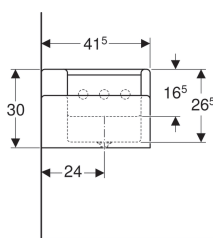

Geberit Bambini Spiel- und Waschlandschaft, für vier Waschtischarmaturen, tieferes Becken links

Beispielbild

Verwendungszwecke

- Zur Montage an Montagewinkeln
- Für Kinder
- Für Schulen, Kinderbetreuungs- und andere Bildungseinrichtungen

Eigenschaften

- Vier Waschplätze
- Zwei Abgänge
- Verkürzte Ausladung

Lieferumfang

- Waschrinne
- Befestigungsmaterial für Dekorblende

Zusätzlich zu bestellen

- Geberit Bambini Dekorblende Front, für Spiel- und Waschlandschaft, für vier Waschtischarmaturen, tieferes Becken links
- Geberit Bambini Dekorblende Seite, für Spiel- und Waschlandschaft, tieferes Becken
- Geberit Bambini Dekorblende Seite, für Spiel- und Waschlandschaft, höheres Becken
- Geberit Set Montagewinkel für Spiel- und Waschlandschaft, für vier Waschtischarmaturen

- Wellenförmiger Rand für einfache Zugänglichkeit zur Armatur
- Abgerundete Kanten zum Vermeiden von Verletzungen
- Antibakteriell
- Schlagfest
- Kratzfest
- Reinigung einfach
- Nahtlose Oberflächenreparatur

Technische Daten

Werkstoff

Varicor

- Stauscheibe aus PMMA

Art.-Nr.	Farbe / Oberfläche	Hahnloch	Überlauf	B	H	T	VE1
501.972.11.1	weiß-alpin / matt	ohne	ohne	180 cm	30 cm	41.5 cm	1 St.

Zubehör

- Geberit Ablaufventil mit Standrohr, für Waschbecken
- Geberit Ablaufventil mit freiem Auslauf, Sieb
- Geberit Ablaufventil mit freiem Auslauf und Ventilabdeckung
- Geberit Rohrbogensiphon für Waschbecken, mit Manschette, Abgang horizontal
- Geberit Rohrbogengeruchsverschluss für Waschbecken und Bidet, Abgang horizontal

- Bei einer Reihenmontage der Waschtische sollte ein Mindestabstand von 5 cm zwischen den Waschtischen bzw. zur Wandseite eingehalten werden
- Rohrbogengeruchsverschluss 41,9 mm (G 1 1/4") x 32 mm, Art.-Nr. 151.113.11.1 (bitte 2-fach bestellen). Geberit Ablaufventil mit Standrohr, zu Geberit UP-Geruchsverschluss für Waschtisch (G 1 1/4"), Art.-Nr. 240.648.00.1 für oberes Becken. Geberit Ablaufventil mit freiem Auslauf, G 1 1/4" x 50 mm, Art.-Nr. 152.050.21.1 für unteres Becken
- Die Bambini Waschlandschaft ist für einen Spielanreiz gedacht um Lerneffekte und Erfahrungen bei dem Umgang mit Wasser zu machen. Die Stauscheibe bietet keine 100%ige Dichtigkeit, daher kann das Wasser nur begrenzt angestaut werden