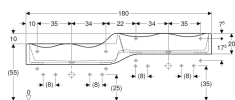

Geberit Bambini Spiel- und Waschlandschaft, für vier Waschtischarmaturen, tieferes Becken links

Beispielbild

Verwendungszwecke

- Zur Montage an Montagewinkeln
- Für Kinder
- Für Schulen, Kinderbetreuungs- und andere Bildungseinrichtungen

Eigenschaften

- Vier Waschplätze
- Zwei Abgänge
- Verkürzte Ausladung

Lieferumfang

- Waschrinne
- Befestigungsmaterial für Dekorblende

Zusätzlich zu bestellen

- Geberit Bambini Dekorblende Front, für Spiel- und Waschlandschaft, für vier Waschtischarmaturen, tieferes Becken links
- Geberit Bambini Dekorblende Seite, für Spiel- und Waschlandschaft, tieferes Becken
- Geberit Bambini Dekorblende Seite, für Spiel- und Waschlandschaft, höheres Becken
- Geberit Set Montagewinkel für Spiel- und Waschlandschaft, für vier Waschtischarmaturen

- Wellenförmiger Rand für einfache Zugänglichkeit zur Armatur
- Abgerundete Kanten zum Vermeiden von Verletzungen
- Antibakteriell
- Schlagfest
- Kratzfest
- Reinigung einfach
- Nahtlose Oberflächenreparatur

Technische Daten

Werkstoff

Varicor

- Stauscheibe aus PMMA

Art.-Nr.	Farbe / Oberfläche	Hahnloch	Überlauf	B	H	T	VE1
501.972.11.1	weiß-alpin / matt	ohne	ohne	180 cm	30 cm	41.5 cm	1 St.

Zubehör

- Geberit Ablaufventil mit Standrohr, für Waschbecken
- Geberit Ablaufventil mit freiem Auslauf, Sieb
- Geberit Ablaufventil mit freiem Auslauf und Ventilabdeckung
- Geberit Rohrbogensiphon für Waschbecken, mit Manschette, Abgang horizontal
- Geberit Rohrbogengeruchsverschluss für Waschbecken und Bidet, Abgang horizontal

- Bei einer Reihenmontage der Waschtische sollte ein Mindestabstand von 5 cm zwischen den Waschtischen bzw. zur Wandseite eingehalten werden
- Rohrbogengeruchsverschluss 41,9 mm (G 1 1/4") x 32 mm, Art.-Nr. 151.113.11.1 (bitte 2-fach bestellen). Geberit Ablaufventil mit Standrohr, zu Geberit UP-Geruchsverschluss für Waschtisch (G 1 1/4"), Art.-Nr. 240.648.00.1 für oberes Becken. Geberit Ablaufventil mit freiem Auslauf, G 1 1/4" x 50 mm, Art.-Nr. 152.050.21.1 für unteres Becken
- Die Bambini Waschlandschaft ist für einen Spielanreiz gedacht um Lerneffekte und Erfahrungen bei dem Umgang mit Wasser zu machen. Die Stauscheibe bietet keine 100%ige Dichtigkeit, daher kann das Wasser nur begrenzt angestaut werden