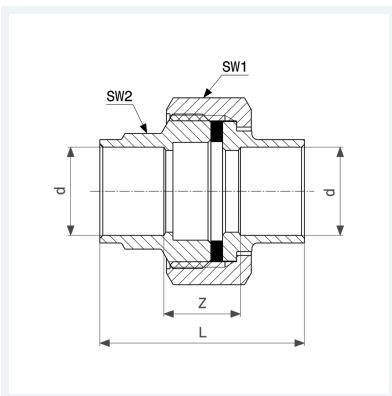

**Verschraubung**

- für Gasleitung
- Lötanschluss
- flachdichtend

Ausstattung

Flachdichtung AFM 34/2, Mehrkant

Modell 94330**Artikel 116 583**

Eigenschaften

Rohraußendurchmesser	d	22
Z-Maß	Z	14 mm
Länge	L	45 mm
Schlüsselweite 1	SW1	36 mm
Schlüsselweite 2	SW2	26 mm
Gewicht	119,46 g	
Volumen	82,88 cm ³	
Werkstoff	Rotguss	