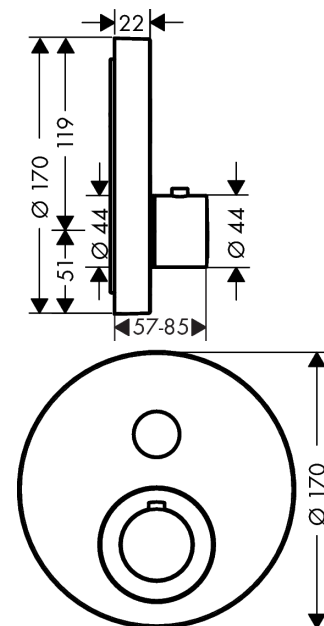

**AXOR ShowerSelect**  
**Thermostat Unterputz rund für 1 Verbraucher**  
 Oberfläche: **Edelstahl Optic** Artikelnummer: **36722800**

## Merkmale

- 1 Verbraucher
- komfortables Ein-/Aus-switchen eines Verbrauchers durch Select-Button
- Thermostatkartusche zur Regelung der Temperatur
- maximale Durchflussmenge bei 3 bar: 26 l/min
- Sicherheitssperre bei 40 °C
- Temperaturbegrenzung einstellbar
- Anschlussart: Grundkörper
- Thermostat wird geliefert mit Taste An/Aus
- Geräuschgruppe: I
- Durchflussklasse: C
- PA-IX 28413/IC

## Produktabbildung

## Maßzeichnung

**AXOR ShowerSelect**  
**Thermostat Unterputz rund für 1 Verbraucher**  
Oberfläche: **Edelstahl Optic** Artikelnummer: **36722800**