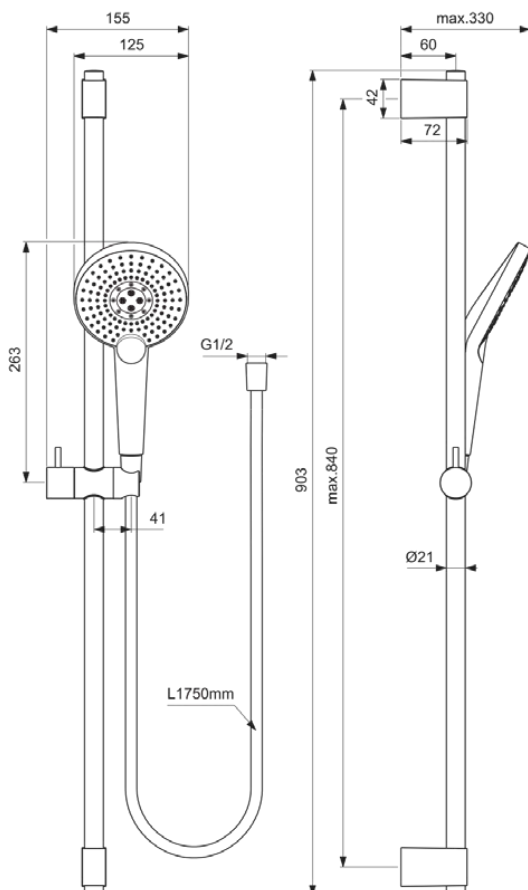

## B1763AA

IDEALRAIN EVO JET | Brausekombination mit Brausestange 155 mm in chrom, 8 l/min (3 bar) | 3 Strahlarten, Maximaler Starhl

### Allgemeine Informationen

Produktkategorie:	Brausekombinationen
Produktart:	Brausekombination mit Brausestange
Marke:	Ideal Standard
Kollektion:	IDEALRAIN EVO JET
Colour:	AA - Chrom
Oberflächenveredelung:	glänzend
Maximale Breite (mm):	155
Befestigungsart:	Befestigungsschrauben
Nettogewicht (kg):	1.47
EAN Code:	3800861060918