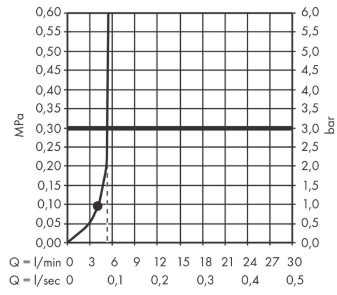

#### Produktabbildung

#### Maßzeichnung

**Pulsify E**

**Brauseset 100 1jet EcoSmart+ mit Brausestange 65 cm**

Oberfläche: **Mattweiß** Artikelnummer: **24371700**

**Durchflussdiagramm**

**Pulsify E**

**Brauseset 100 1jet EcoSmart+ mit Brausestange 65 cm**