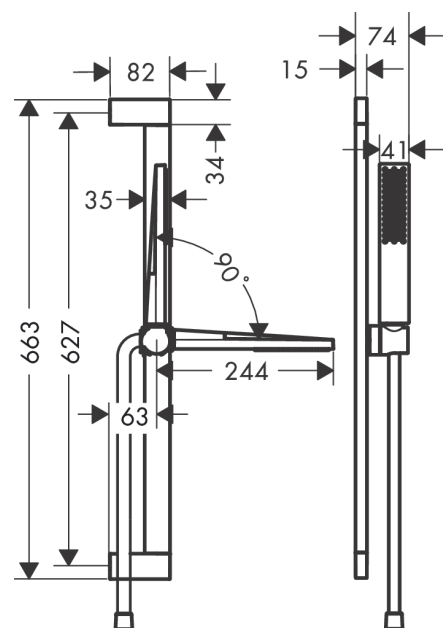

##### Merkmale

- besteht aus: Stabhandbrause, Brausestange, Brauseschlauch, Handbrausehalterung
- Brausekopfgröße: 100 x 25 mm
- Strahlart: PowderRain
- maximale Durchflussmenge bei 3 bar: 5 l/min
- Mindestfließdruck: 0,9 bar
- Handbrausehalterung für rechts- und linksseitige Montage
- Handbrausehalterung aus Metall
- Wandbefestigung: Schraubbefestigung
- Wandstützen aus Kunststoff
- Brausestangentyp: schwenkbare Brausestange
- Profil Brausestange: kubisch
- Gesamtlänge Brausestange: 663 mm
- Bohrabstand 627 mm
- Brauseschlauch mit beidseitig konischer Mutter
- brauseseitiger Drehwirbel gegen lästiges Verdrehen des Brauseschlauches
- EU-Taxonomie: max. 6 l/min - wesentlicher Beitrag (SC) möglich
- Schieberarretierung: Handbrausehalterung mit Arretierung

#### Maßzeichnung

**Pulsify E**

**Brauseset 100 1jet EcoSmart+ mit Brausestange 65 cm**

Oberfläche: **Mattweiß** Artikelnummer: **24371700**

**Durchflussdiagramm**

**Pulsify E**

**Brauseset 100 1jet EcoSmart+ mit Brausestange 65 cm**

Oberfläche: **Mattweiß** Artikelnummer: **24371700**

**Ersatzteilliste**

Baujahr: >04/23

Pos.	Beschreibung	Artikelnummer	PG	VE
1	Abdeckung	94729700	56	1
2	Befestigungsteile	94726000	7	1
3	Fliesenausgleichsscheibe 7 mm	94728000	3	1
4	Schieber kompl.	94727700	65	1
5	Handbrause	24321700	98	1
6	Sieb	92672000	2	1
7	Dichtung	98058000	1	1
8	Brauseschlauch Isiflex'B 1,60 m	28276700	98	1