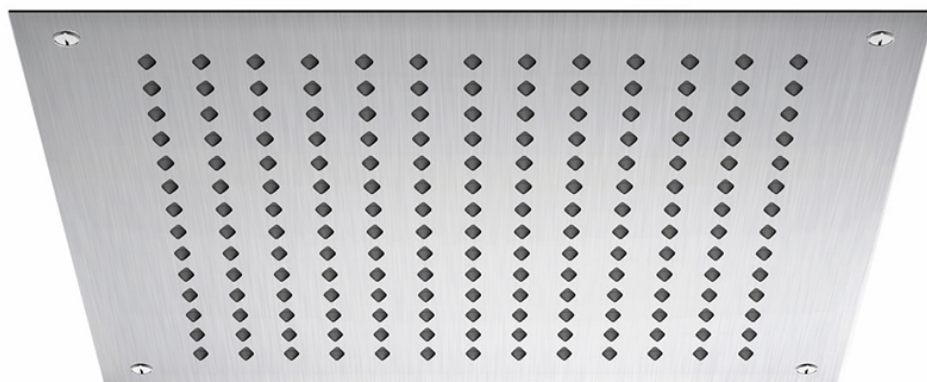

**390 6413 Relax Rain Regenpaneel 450 mm x 450 mm**

450 mm x 450 mm, für Deckeneinbau, mit Easy-clean System, Edelstahl gebürstet,

PRODUKTBILD

**390 6413 Relax Rain Regenpaneel 450 mm x 450 mm**

450 mm x 450 mm, für Deckeneinbau, mit Easy-clean System, Edelstahl gebürstet,