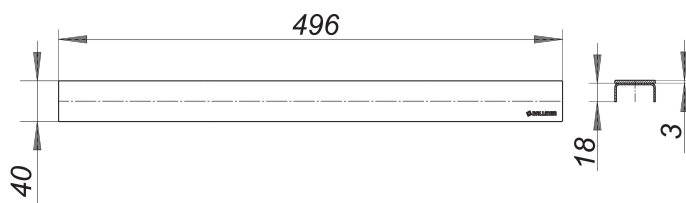

Abdeckung CeraLine schwarz matt, 500 mm

Artikelnummer: 527097

GTIN: 4001636527097

Rabattgruppe: 8

Beschreibung:

Abdeckung CeraLine schwarz matt, 500 mm

Abdeckung zu Duschrinnen CeraLine,

geeignet für Bodenbeläge 5–19 mm (inkl. Kleber), Breite 40 mm

MATERIAL

Edelstahl 1.4301, Auflage massiv 3 mm, farbig PVD beschichtet schwarz matt,

Belastungsklasse K 3 (300 kg)