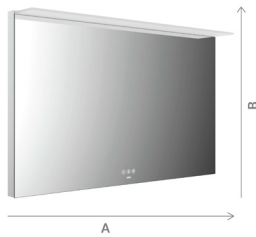

PRODUKTINFORMATION

LED-Lichtspiegel MI 200+, mit Acryl-Lichtsegel und Touch-Bedienfeld 1.700 x 1.000mm (A x B)

Art.-Nr.102 1700 1000 0300

Lichtsteuerung über drei Touchsensoren in der Spiegelfläche mit den Funktionen: Ein- und Ausschalten, Helligkeit und Lichtfarbe (2.700 bis 6.500 K) in drei Stufen und stufenlos einstellbar. Indirekte Waschtischbeleuchtung, mit Heizfolie, Memoryfunktion