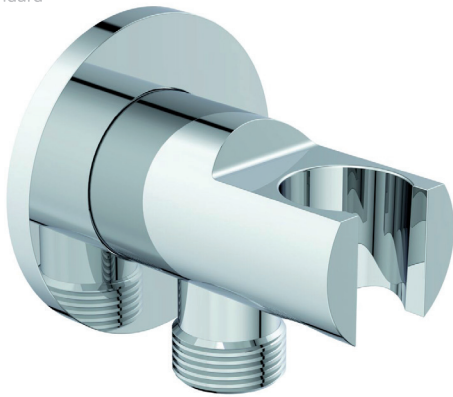

Ideal Standard

Duschezubehör

Idealrain Atelier

Artikel-Nr.: BC807AA

Brausehalter

Idealrain Atelier Brausehalter

Farbe: AA - Chrom

Eigenschaften: .

Mehr Produktdetails:

Produkttyp:	Wandanschlussbogen
Montage:	Wandhängend
Gewicht (kg):	0,30
Material:	Messing
Höhe (mm):	60
Breite (mm):	60
Tiefe/Ausladung (mm):	58