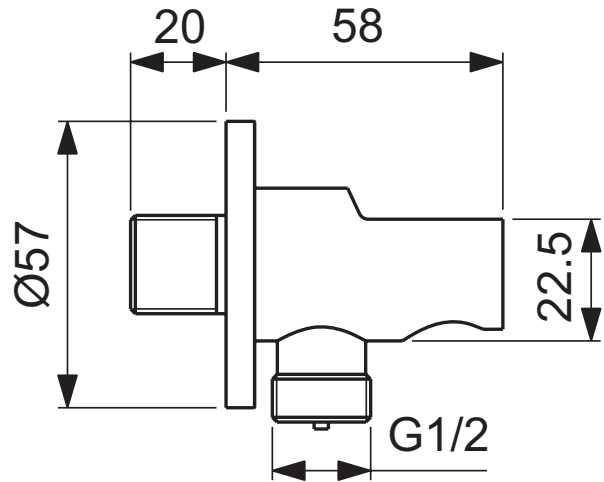

Ideal Standard

Duschezubehör

Idealrain Atelier

Artikel-Nr.: BC807AA

Brausehalter

Idealrain Atelier Brausehalter

Farbe: AA - Chrom

Eigenschaften: .

Mehr Produktdetails:

Produkttyp:	Wandanschlussbogen
Montage:	Wandhängend
Gewicht (kg):	0,30
Material:	Messing
Höhe (mm):	60
Breite (mm):	60
Tiefe/Ausladung (mm):	58