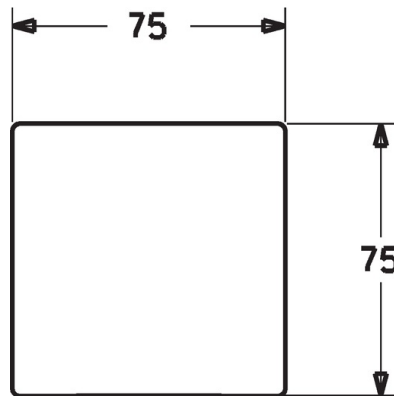

EAN: 4015474259034
static.hansa.com/44810000

- Zubehör
- Fertigmontageset
- Wandmontage für Unterputz-Einbaukörper
- Chrom
- Rosetteplateframe, Squarewallrosette

Technische Daten

Ersatzteile

SP44810000

	Name	Art.-Nr.
1	Innenhülse	59913906
2	Befestigungssatz	59913907
3	Rosette, 75x75 mm	59913908