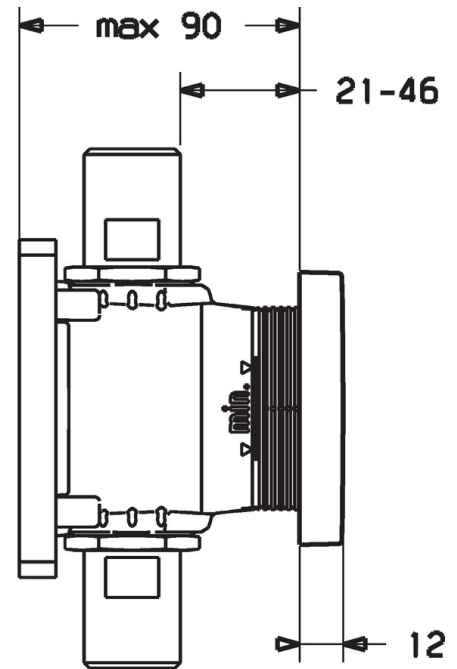

EAN: 4015474259034
static.hansa.com/44810000

- Zubehör
- Fertigmontageset
- Wandmontage für Unterputz-Einbaukörper
- Chrom
- Rosetteplateframe, Squarewallrosette

Technische Daten

Ersatzteile

SP44810000

	Name	Art.-Nr.
1	Innenhülse	59913906
2	Befestigungssatz	59913907
3	Rosette, 75x75 mm	59913908