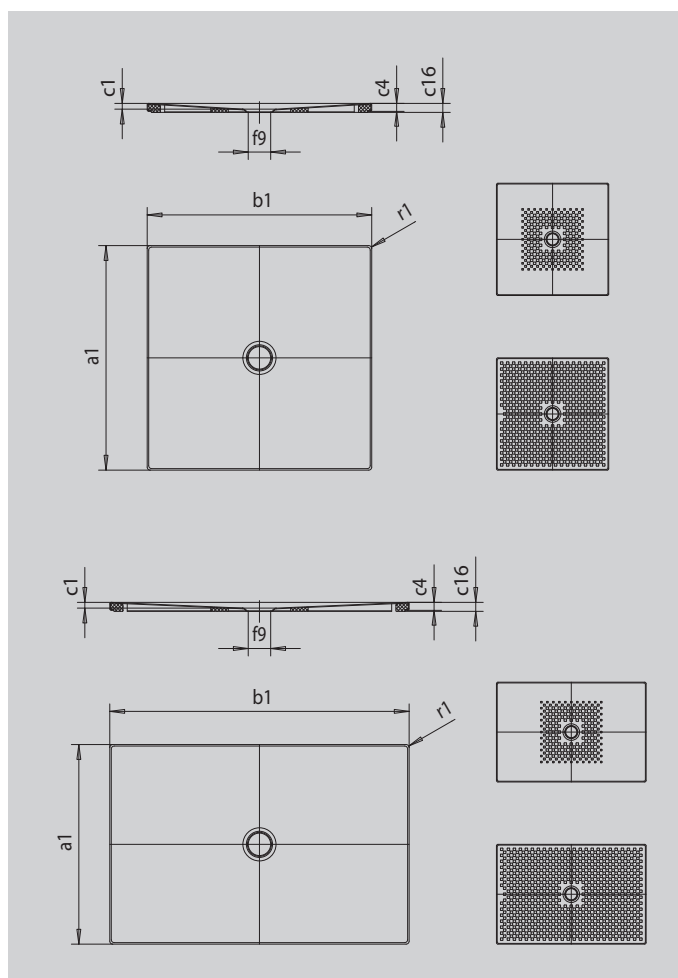

# SCONA MIT WANNENTRÄGER EXTRAFLACH

- harmonisches Design mit zentriertem Ablauf
- aus KALDEWEI Stahl-Emaile
- Ablaufdeckel bündig in die Duschfläche integriert (nur in Kombination mit den Ablaufgamituren KA 90)

Abbildung ähnlich

SECURE<sup>+</sup>

Modell		968
Äußere Länge	$a_1$	1200 mm
Äußere Breite	$b_1$	1200 mm
Tiefe Innen	$c_1$	23 mm
Randhöhe	$c_4$	32 mm
Höhe mit Wannenträger extraflach	$c_{16}$	37 mm
Durchmesser Ablaufloch	$f_9$	Ø 90 mm
Äußerer Radius	$r_1$	12 mm
Nettogewicht		37 kg
Antislip		492 x 492 mm
Vollantislip		1172 x 1172 mm
SECURE PLUS		Vollflächig