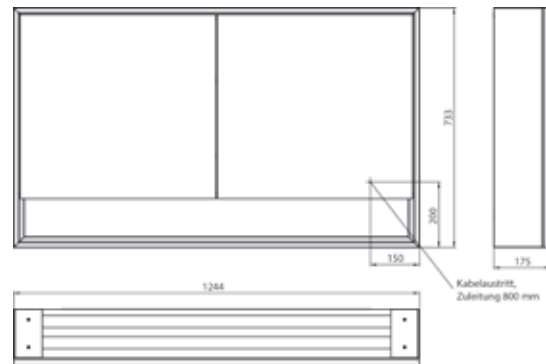

PRODUKTINFORMATION

Lichtspiegelschrank loft mit Unterfach, 1.200 mm, 2 Türen, Aufputzmodell mit verspiegelten Seitenwänden, IP 20. aluminium/spiegel

Art.-Nr.9798 052 18

Umlaufende LED-Beleuchtung, verspiegelte Rückwand, 2 stufenlos einstellbare Ablagen, 2 Türen, 2 Steckdosen, Lichtsteuerung über 3 kapazitive von außen bedienbare Touch-Bedienfelder (An/Aus, Helligkeit und Lichtfarbe - kalt/warm - stufenlos einstellbar), Kabeldurchlass nach außen bei geschlossenen Spiegeltüren. Offenes Unterfach (Höhe: 122 mm) über die komplette Breite mit verspiegelter Rückwand. Höhe: 733 mm