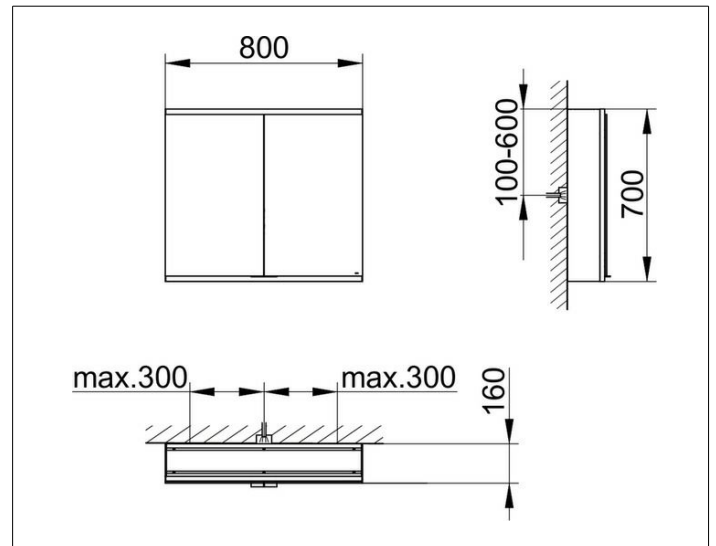

Royal Modular 2.0
800201080100200 Spiegelschrank

PRODUKT

ZEICHNUNG

OBERFLÄCHE

silber-eloxiert

ABMESSUNG

800 x 700 x 160 mm