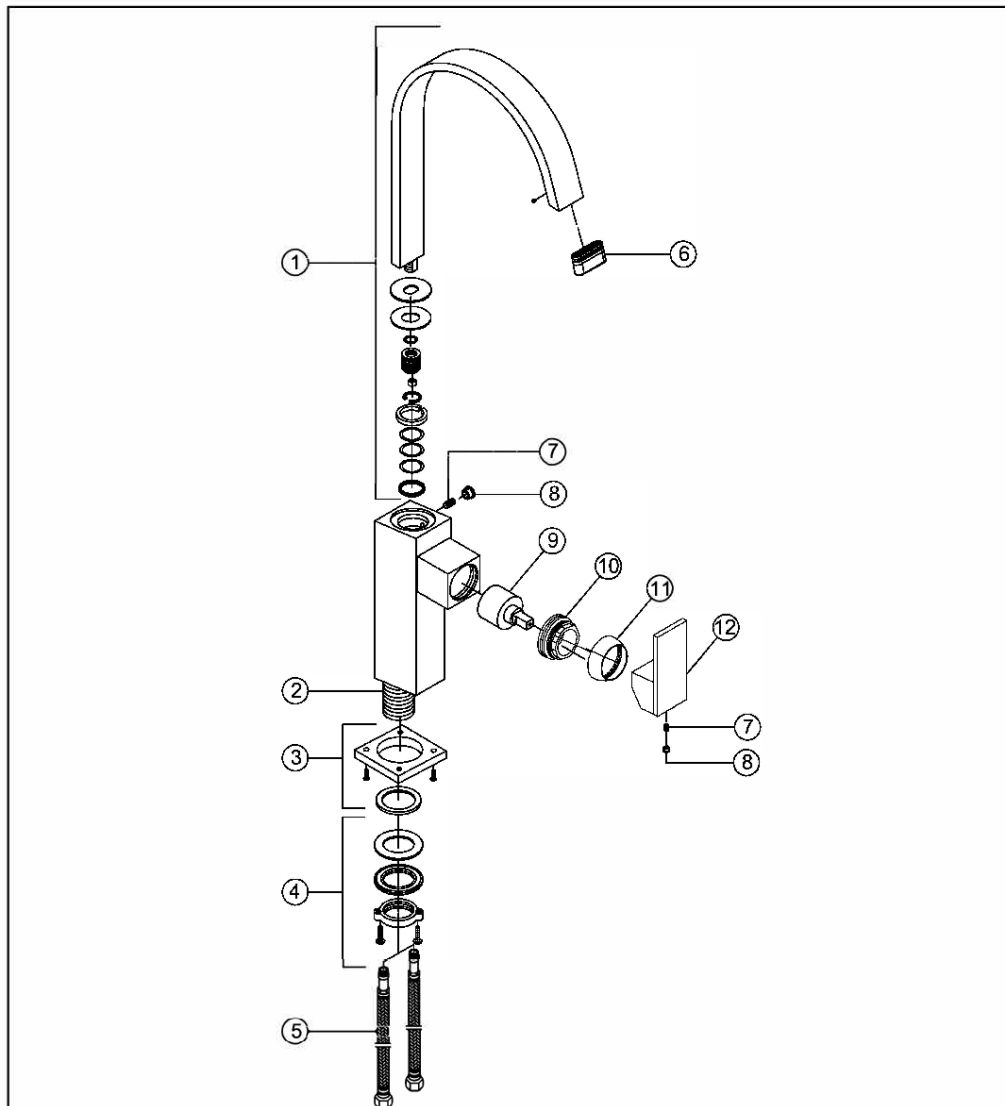

**135 1551 S Waschtisch-Einhebelmischer ohne Ablaufgarnitur**

mit schwenkbarem Schwallauslauf, Ausladung 150 mm, mit Keramikkartusche,  
mit Neoperl-Luftsprudler, mit Flexschläuchen 3/8", matt black

PRODUKTBILD

**135 1551 S Waschtisch-Einhebelmischer ohne Ablaufgarnitur**

mit schwenkbarem Schwallauslauf, Ausladung 150 mm, mit Keramikkartusche,  
mit Neoperl-Luftsprudler, mit Flexschläuchen 3/8", matt black

EXPLOSIONSZEICHNUNG

1	099 9765	Auslauf Ausladung 150 mm   swivel spout, projection 150 mm	<b>135 1551</b>
2	099 1316	Befestigungsschaft   mounting shaft	
3	135 4012	Fuss-Rosette   foot rosette	
4	099 9805	Befestigungset   fixing set	
5	099 9204	Flexschläuche 3/8" x M 10   flexible connection hose Ü 3/8" x M 10	23.01.2013
6	099 9131	Luftsprudler rechteckig 28 x 7   aerator rectangular 28 x 7	
7		Madenschraube   hexagon screw	 <p>Finest faucets and accessories</p> <p><b>STEINBERG</b></p> <p><small>Autor Dipl.-Ing. Zuzanna Michalska</small></p>
8	099 4104	Chromkappchen   chrome cap	
9	099 9019	Keramik-Kartusche Ø 35 mm   ceramic cartridge Ø 35 mm	
10	099 8015	Überwurfmutter Kartuschenbefestigung (35mm)   hexagon nut for cartridge fixing set (35 mm)	
11	099 8009	Kugelkappe   chrom sleeve for hexagonnut	
12	099 9994	Griff   handle	
13	099 9851	Zustageset   pop-up rod and ball rod	
14	099 9300	Ablaufgarnitur   pop-up waste	