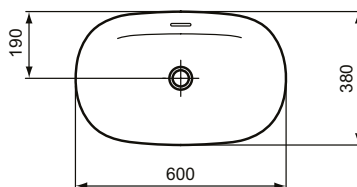

Ideal Standard

Becken

Ipalys

Artikel-Nr.: E1397V7

Schale 600mm

Ipalys Schale 600mm, ohne Hahnloch, mit Überlaufloch (geschlitzt)

Farbe: V7 - Nude

Technologie: Diamatec

Eigenschaften: .Diamatec

Mehr Produktdetails:

Type:	Aufsatzwaschtisch / Schale
Montage:	Aufgesetzt
Zulassungen:	DIN EN 14688 CL 25, DIN EN 31
Hahnlöcher:	0
Gewicht (kg):	9,50
Material:	Diamatec
Höhe (mm):	145
Breite (mm):	600
Tiefe/Ausladung (mm):	380
Form:	Oval