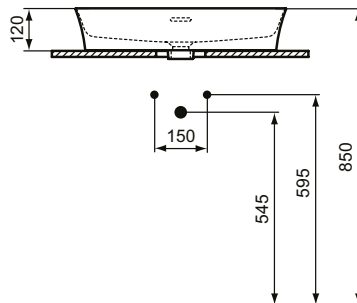

Ideal Standard

Becken

Ipalys

Artikel-Nr.: E1397V7

Schale 600mm

Ipalys Schale 600mm, ohne Hahnloch, mit Überlaufloch (geschlitzt)

Farbe: V7 - Nude

Technologie: Diamatec

Eigenschaften: .Diamatec

Mehr Produktdetails:

Type:	Aufsatzwaschtisch / Schale
Montage:	Aufgesetzt
Zulassungen:	DIN EN 14688 CL 25, DIN EN 31
Hahnlöcher:	0
Gewicht (kg):	9,50
Material:	Diamatec
Höhe (mm):	145
Breite (mm):	600
Tiefe/Ausladung (mm):	380
Form:	Oval