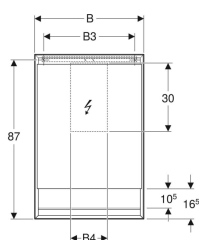

Geberit ONE Spiegelschrank mit Nische und ComfortLight, mit einer Tür, AP-Montage, Höhe 90 cm

Beispielbild

Eigenschaften

- Mit ComfortLight
- LED-Beleuchtung
- Indirekte Beleuchtung
- Innenbeleuchtung
- Lichtstimmung von Orientierungslicht bis Tageslicht stufenlos einstellbar
- Funktionen über Touchsensor auslösbar
- DALI-kompatible Steuerung
- Mit Geberit Home App kompatibel
- Zeitfenster in gewünschter Lichtstärke mit Geberit Home App individuell einstellbar
- Mit einer Tür
- Tür beidseitig verspiegelt
- Mit zwei Steckdosen
- Steckdosen auf der Innenseite oben links und oben rechts montiert
- Glaseinlegeböden stufenlos versetzbar

Technische Daten

Schutzart	IP44
Schutzklasse	I
Nennspannung	230 V AC
Netzfrequenz	50 Hz
Betriebsspannung	24 V DC
Werkstoff	Aluminium
Energieeffizienzklasse Lichtquelle	E
Lichtfarbe	2200–4000 K
Lebensdauer LED-Beleuchtung	> 72000 h (L80B10) Tp ≤ 70 °C
Farbwiedergabeindex	90
Standardabweichung des Farbabgleichs	3 SDCM

Lieferumfang

- 3 Glaseinlegeböden
- Blinddeckel für Steckdose links oder rechts
- Montagematerial

Art.-Nr.	Farbe / Oberfläche	B	B1	B3	B4	H	H2	T	Leistungs aufnahme	Steckdos e	Tür	Lichtstrom (max./oben/ unten)	VE 1
505.830.00.2	weiß / Aluminium pulverbeschichtet	60 cm	57.5 cm	50 cm	20 cm	90 cm	10.5 cm	15 cm	60 W	CEE 7/3 (Schuko)	Anschlag links	3273 / 2552 / 721 lm	1 St.