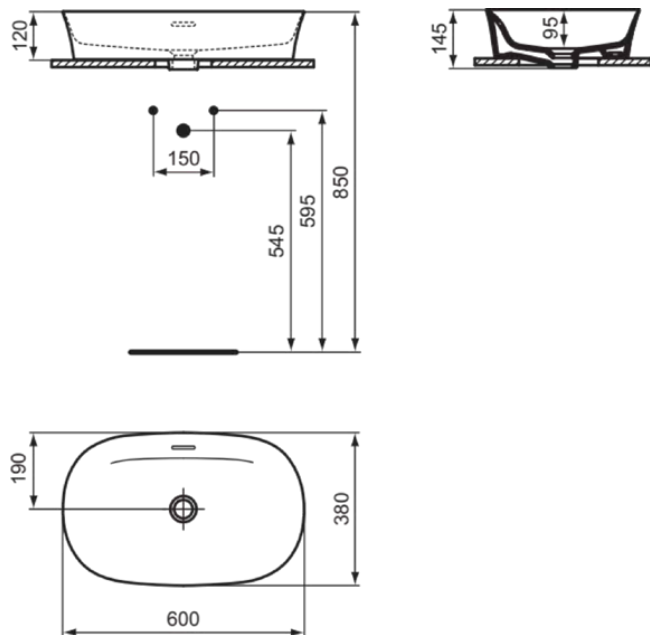

IPALYSS

E1397V1

IPALYSS | Schale 600x380x145 mm in weiß seidenmatt, ohne Hahnloch, mit Überlauf | Diamatec

Bild & Zeichnung

Allgemeine Informationen

Produktart	Schale
Marke	Ideal Standard
Kollektion	IPALYSS
Designer	Studio Levien
Farbcode	V1
Farbbeschreibung	Weiß Seidenmatt
Oberflächenveredelung	satin
Maximale Höhe (mm)	145
Maximale Breite (mm)	600
Ausladung (mm)	380
EAN Code	5017830542520
Nettogewicht (kg)	9.50

Funktionen

Downloads

- [BIM-UK](#)
- [Montageanleitung](#)

Produktstandards & Zertifikate

Normen	EN 14688
Declaration of Performance classification (DoP)	CL25

Produktspezifikationen

Ablagefläche	Ohne
Form des Überlaufs	Geschlitzt
Barrierefreies Produkt	Nein
Anzahl von Waschbecken	1
Mit Rückwand	Nein
Mit Überlauf	Ja
Sichtbarer Überlauf	Ja
Anzahl von Hahnlöchern je Waschbecken	0
Geschliffene Unterseite	Ja
Mit Verschlussstopfen	Nein
Mit Siphon	Nein
Material	Oberteil mit keramischen Dichtscheiben
Materialspezifikation	Diamatec
PVD Technologie	Nein
Diamatec Technologie	Ja
IdealPlus Technologie	Nein