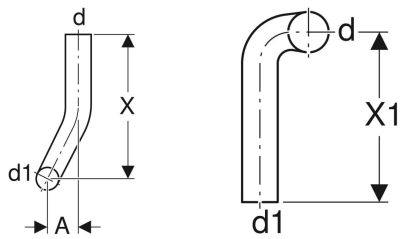

Geberit Spülbogen 90°, 28 x 21 cm, links gekröpft

Beispielbild

Verwendungszwecke

- Zum Verbinden von tief- und halbhochhängenden AP-Spülkästen mit versetzt montierten WCs

Technische Daten

Werkstoff

PVC

Art.-Nr.	Farbe / Oberfläche	d, ø	d1, ø	arc	A	X	X1	VE1	VE2	VE3
118.121.11.1	weiß-alpin	50 mm	44 mm	90°	4 cm	28 cm	21 cm	1 St.	10 St.	80 St.