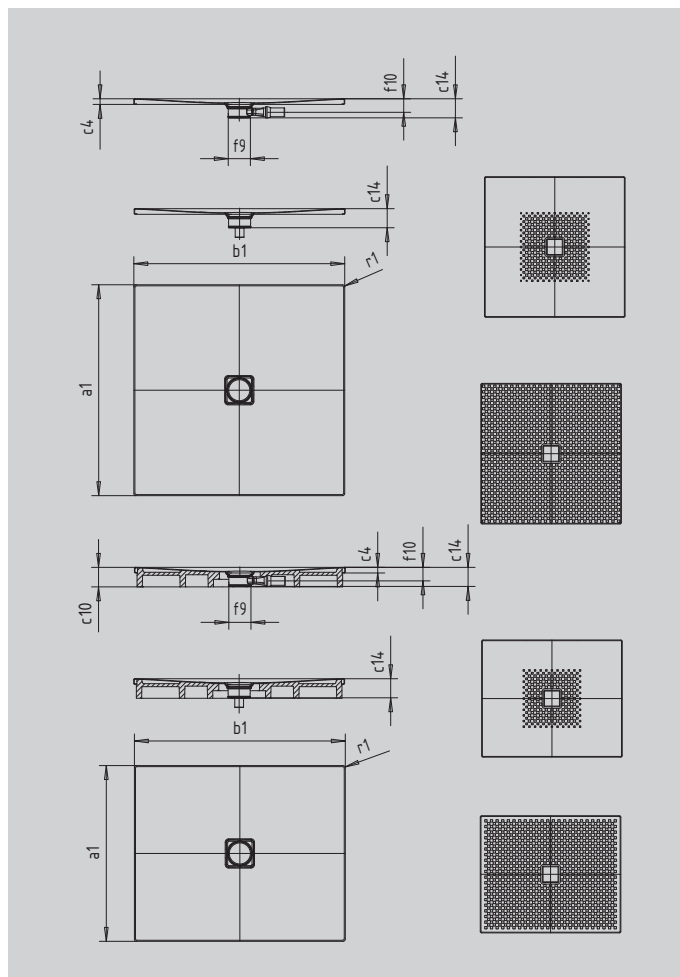

# CONOFLAT

- klares, puristisches Design
- höchster Standkomfort durch flachen, emaillierten Ablaufdeckel, der bündig in die Durchfläche eingelassen ist
- absolut bodengleich einbaubar
- die ideale Ergänzung zur CONODUO-Badewanne und dem CONO Waschtisch
- designed by Sottsass Associati
- aus KALDEWEI Stahl-Emaille

Abbildung ähnlich

SECURE<sup>+</sup>

Modell		792
Äußere Länge	$a_1$	900 mm
Äußere Breite	$b_1$	1300 mm
Tiefe Innen	$c_1$	23 mm
Randhöhe	$c_4$	32 mm
Höhe mit Wannenträger	$c_{10}$	110 mm
Höhe mit Wannenträger extraflach	$c_{16}$	49 mm
Durchmesser Ablaufloch	$f_9$	Ø 120 mm
Anschlusshöhe Siphon	$f_{10}$	76 mm
Äußerer Radius	$r_1$	12 mm
Nettogewicht		31 kg
Antislip		492 x 492 mm
Vollantislip		836 x 1220 mm
SECURE PLUS		Vollflächig