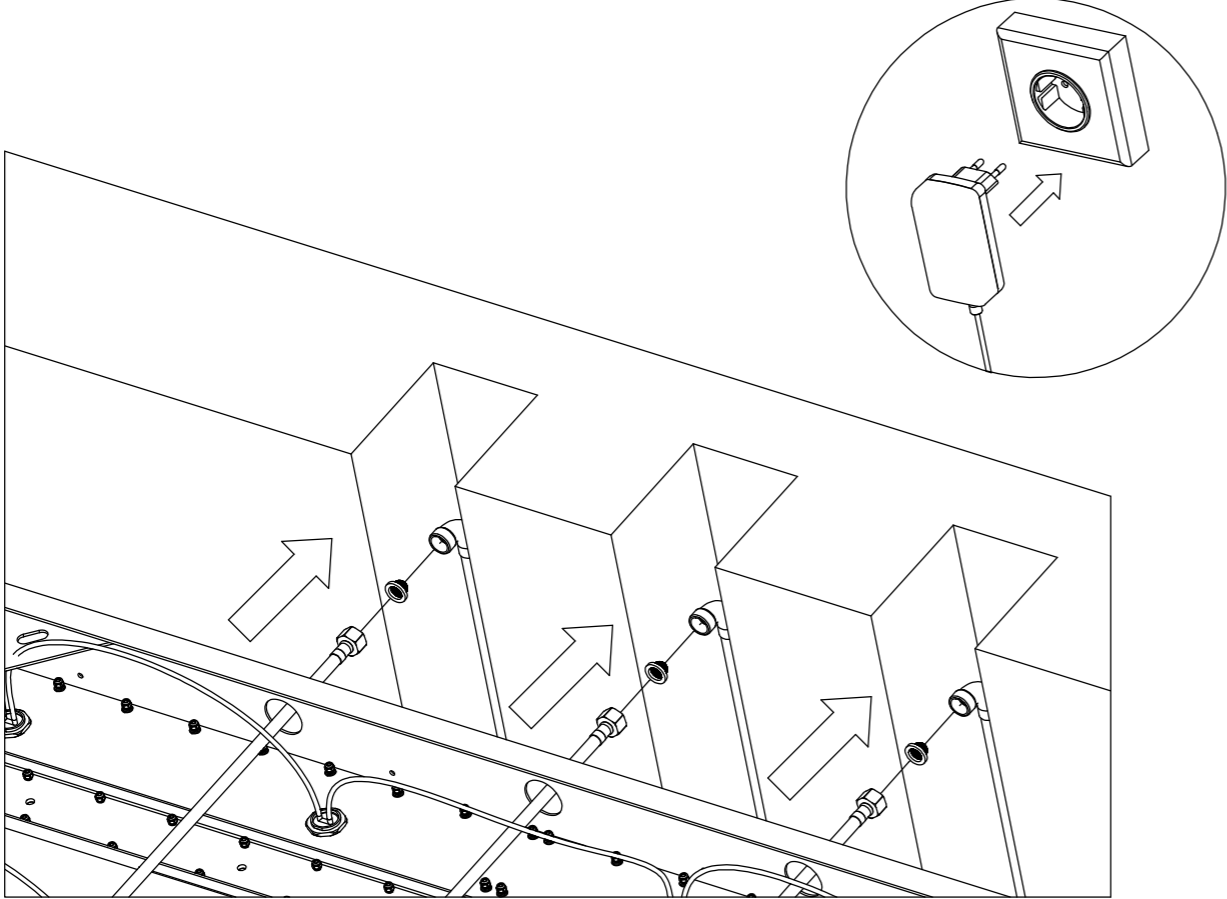

STEINBERG

Sensual Rain Regenpaneel

Art.Nr. 390 6031 / 390 6032

Technische Zeichnung

Installation

Installation

4

5

6

Installation

7

8

9

10

Installation

11