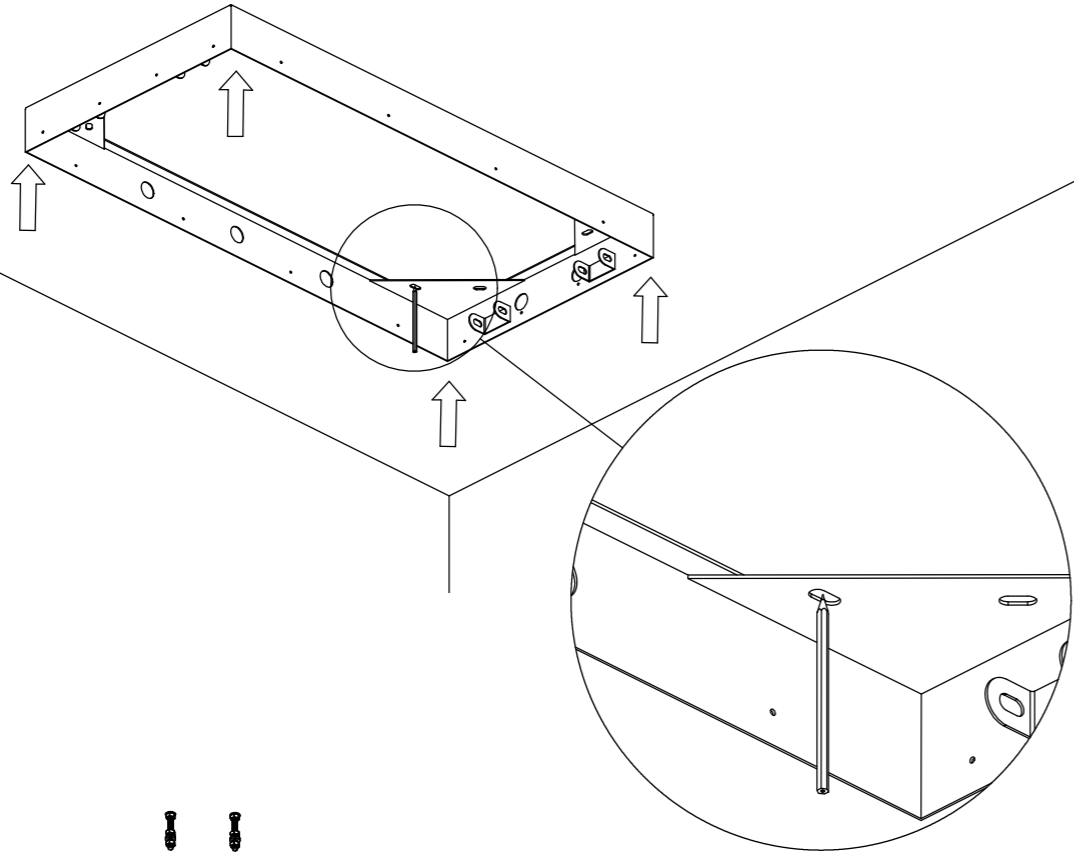

STEINBERG

Sensual Rain Regenpaneel

Art.Nr. 390 6031 / 390 6032

Technische Zeichnung

Installation

Installation

4

5