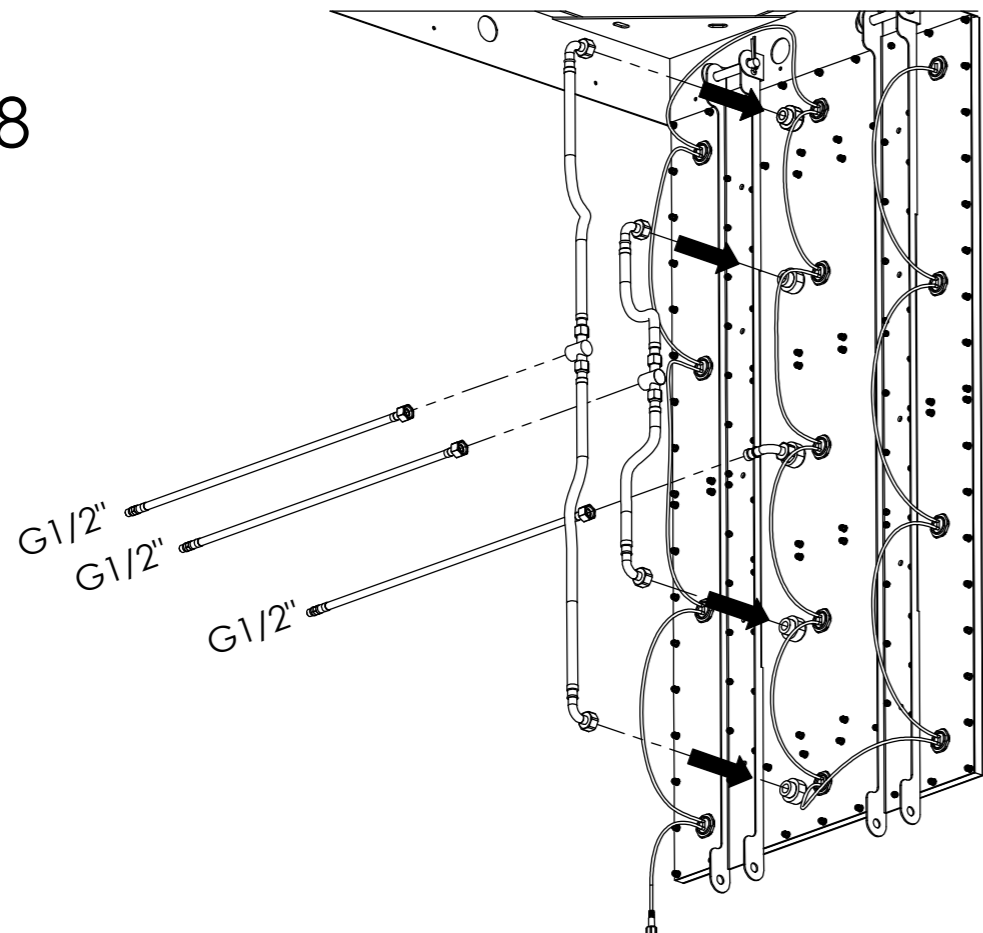

STEINBERG

Sensual Rain Regenpaneel

Art.Nr. 390 6031 / 390 6032

Technische Zeichnung

Installation

Installation

4

5

6

Installation

7

8

9

10

Installation

11