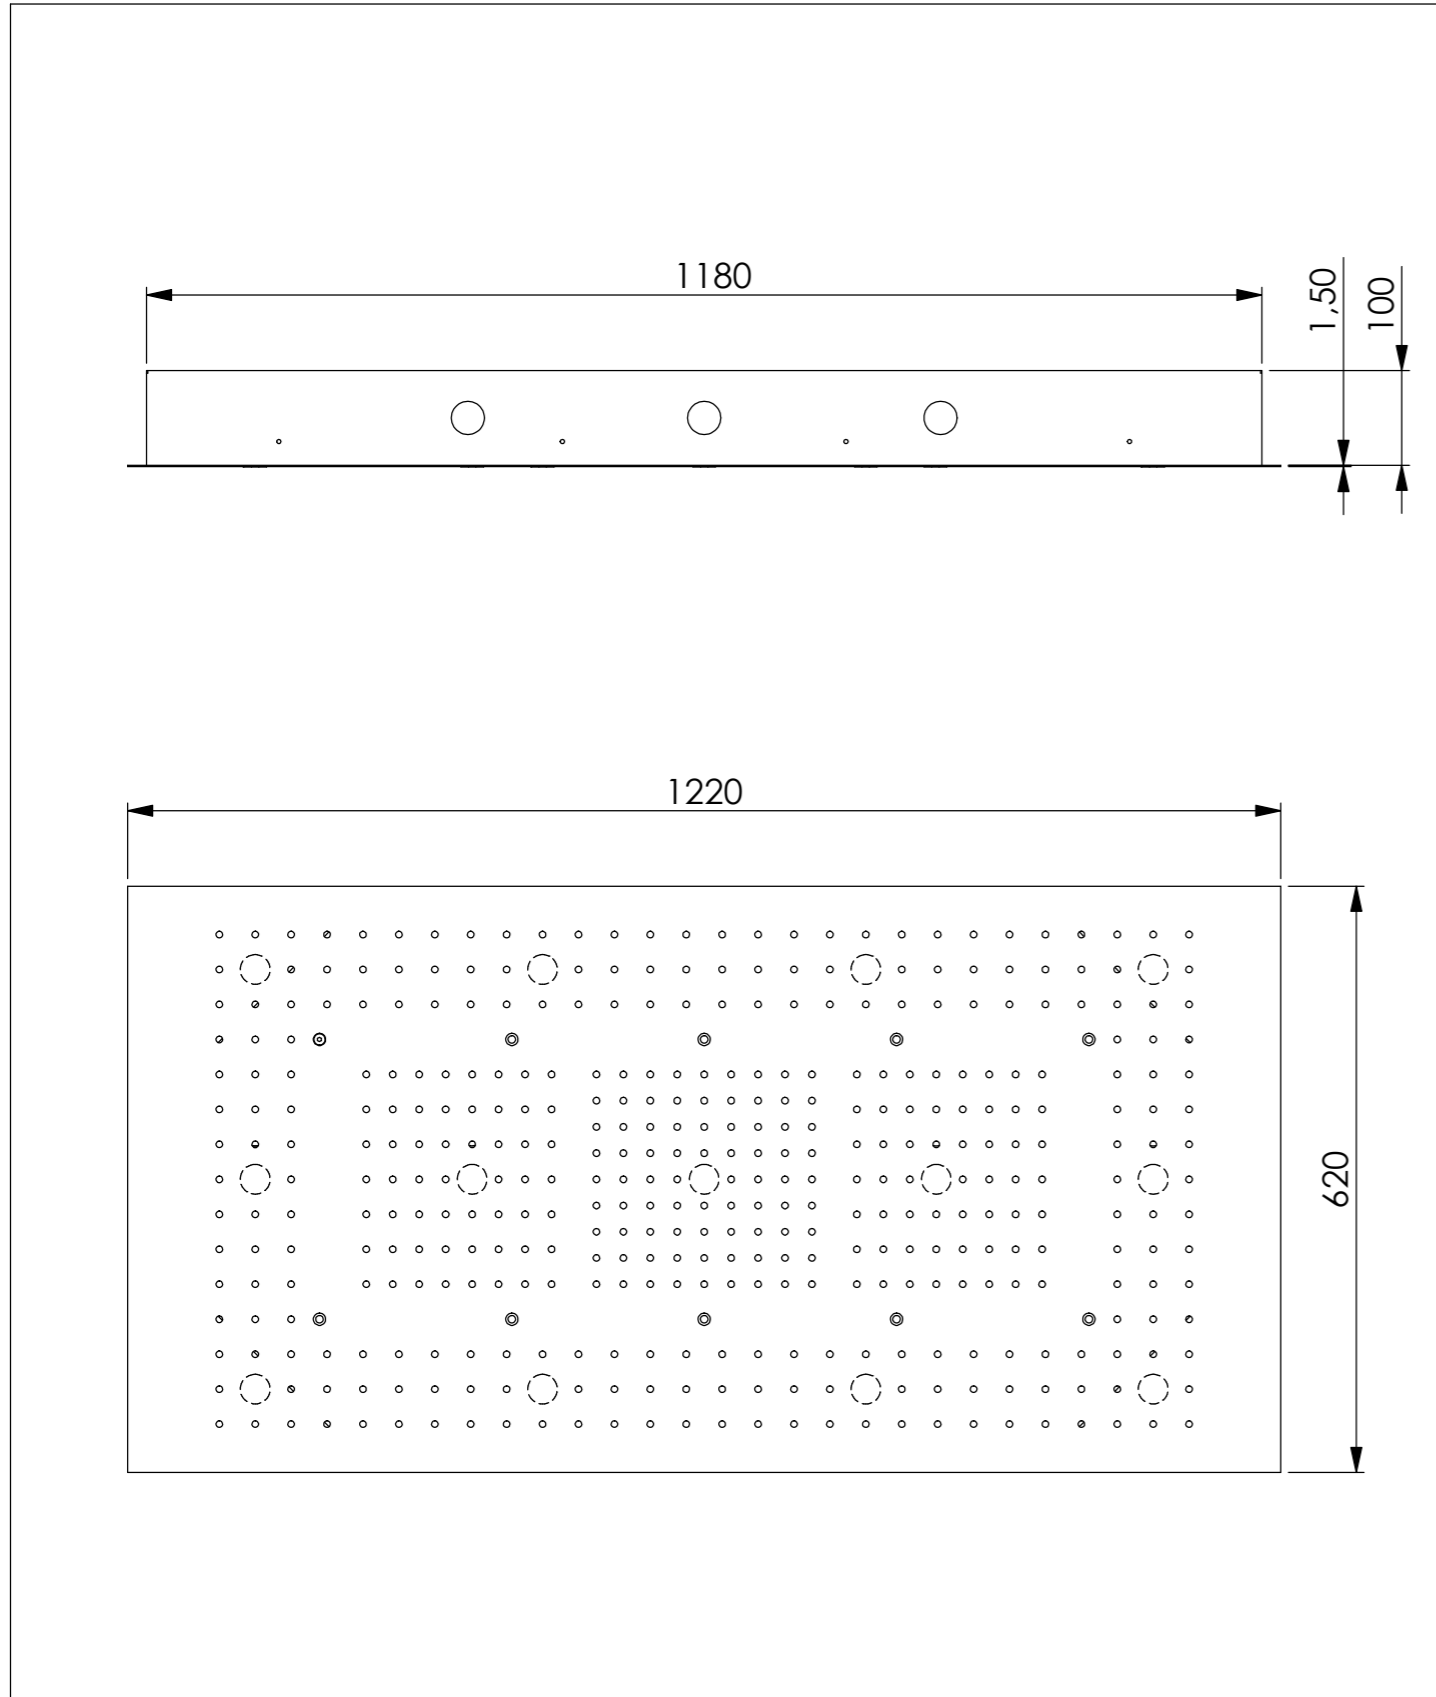

STEINBERG

Sensual Rain Regenpaneel

Art.Nr. 390 6031 / 390 6032

Technische Zeichnung

Installation

Installation

4

5