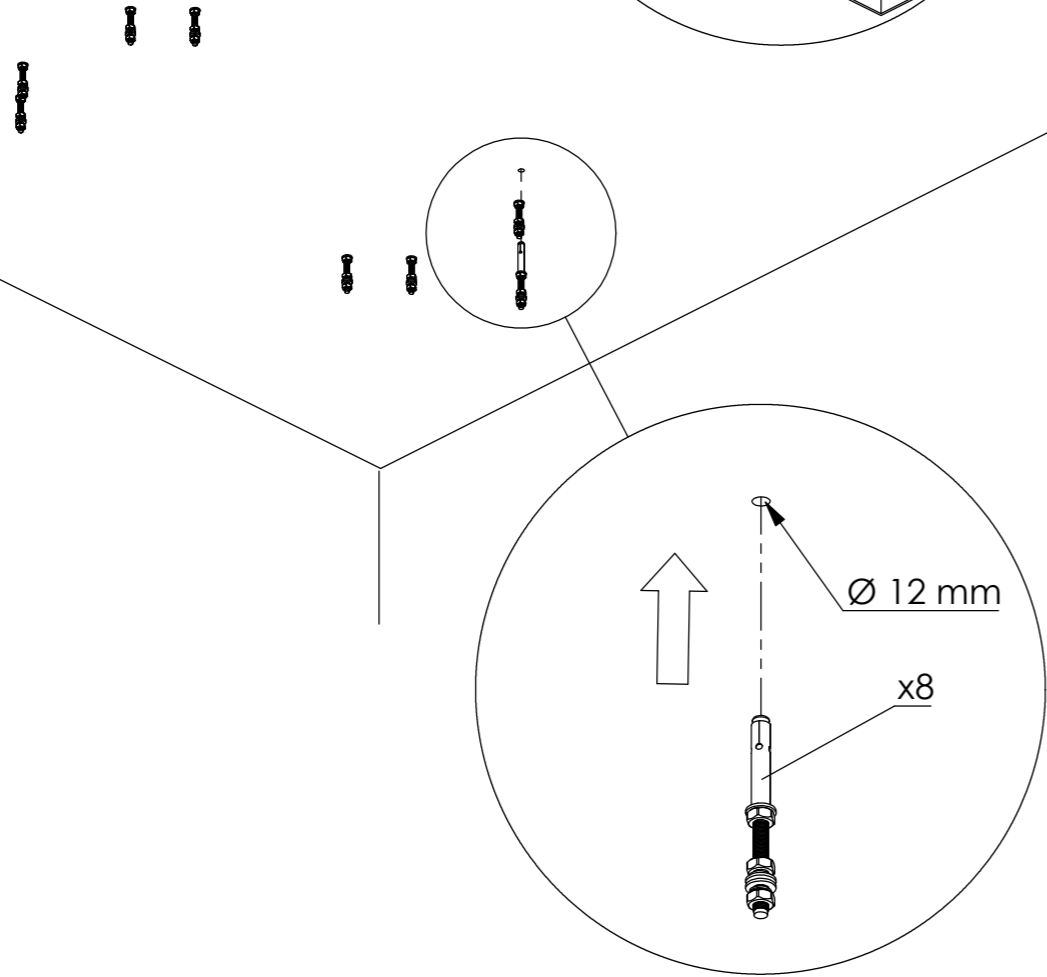

STEINBERG

Sensual Rain Regenpaneel

Art.Nr. 390 6031 / 390 6032

Technische Zeichnung

Installation

Installation

4

5

6

Installation

7

8

9

10

Installation

11