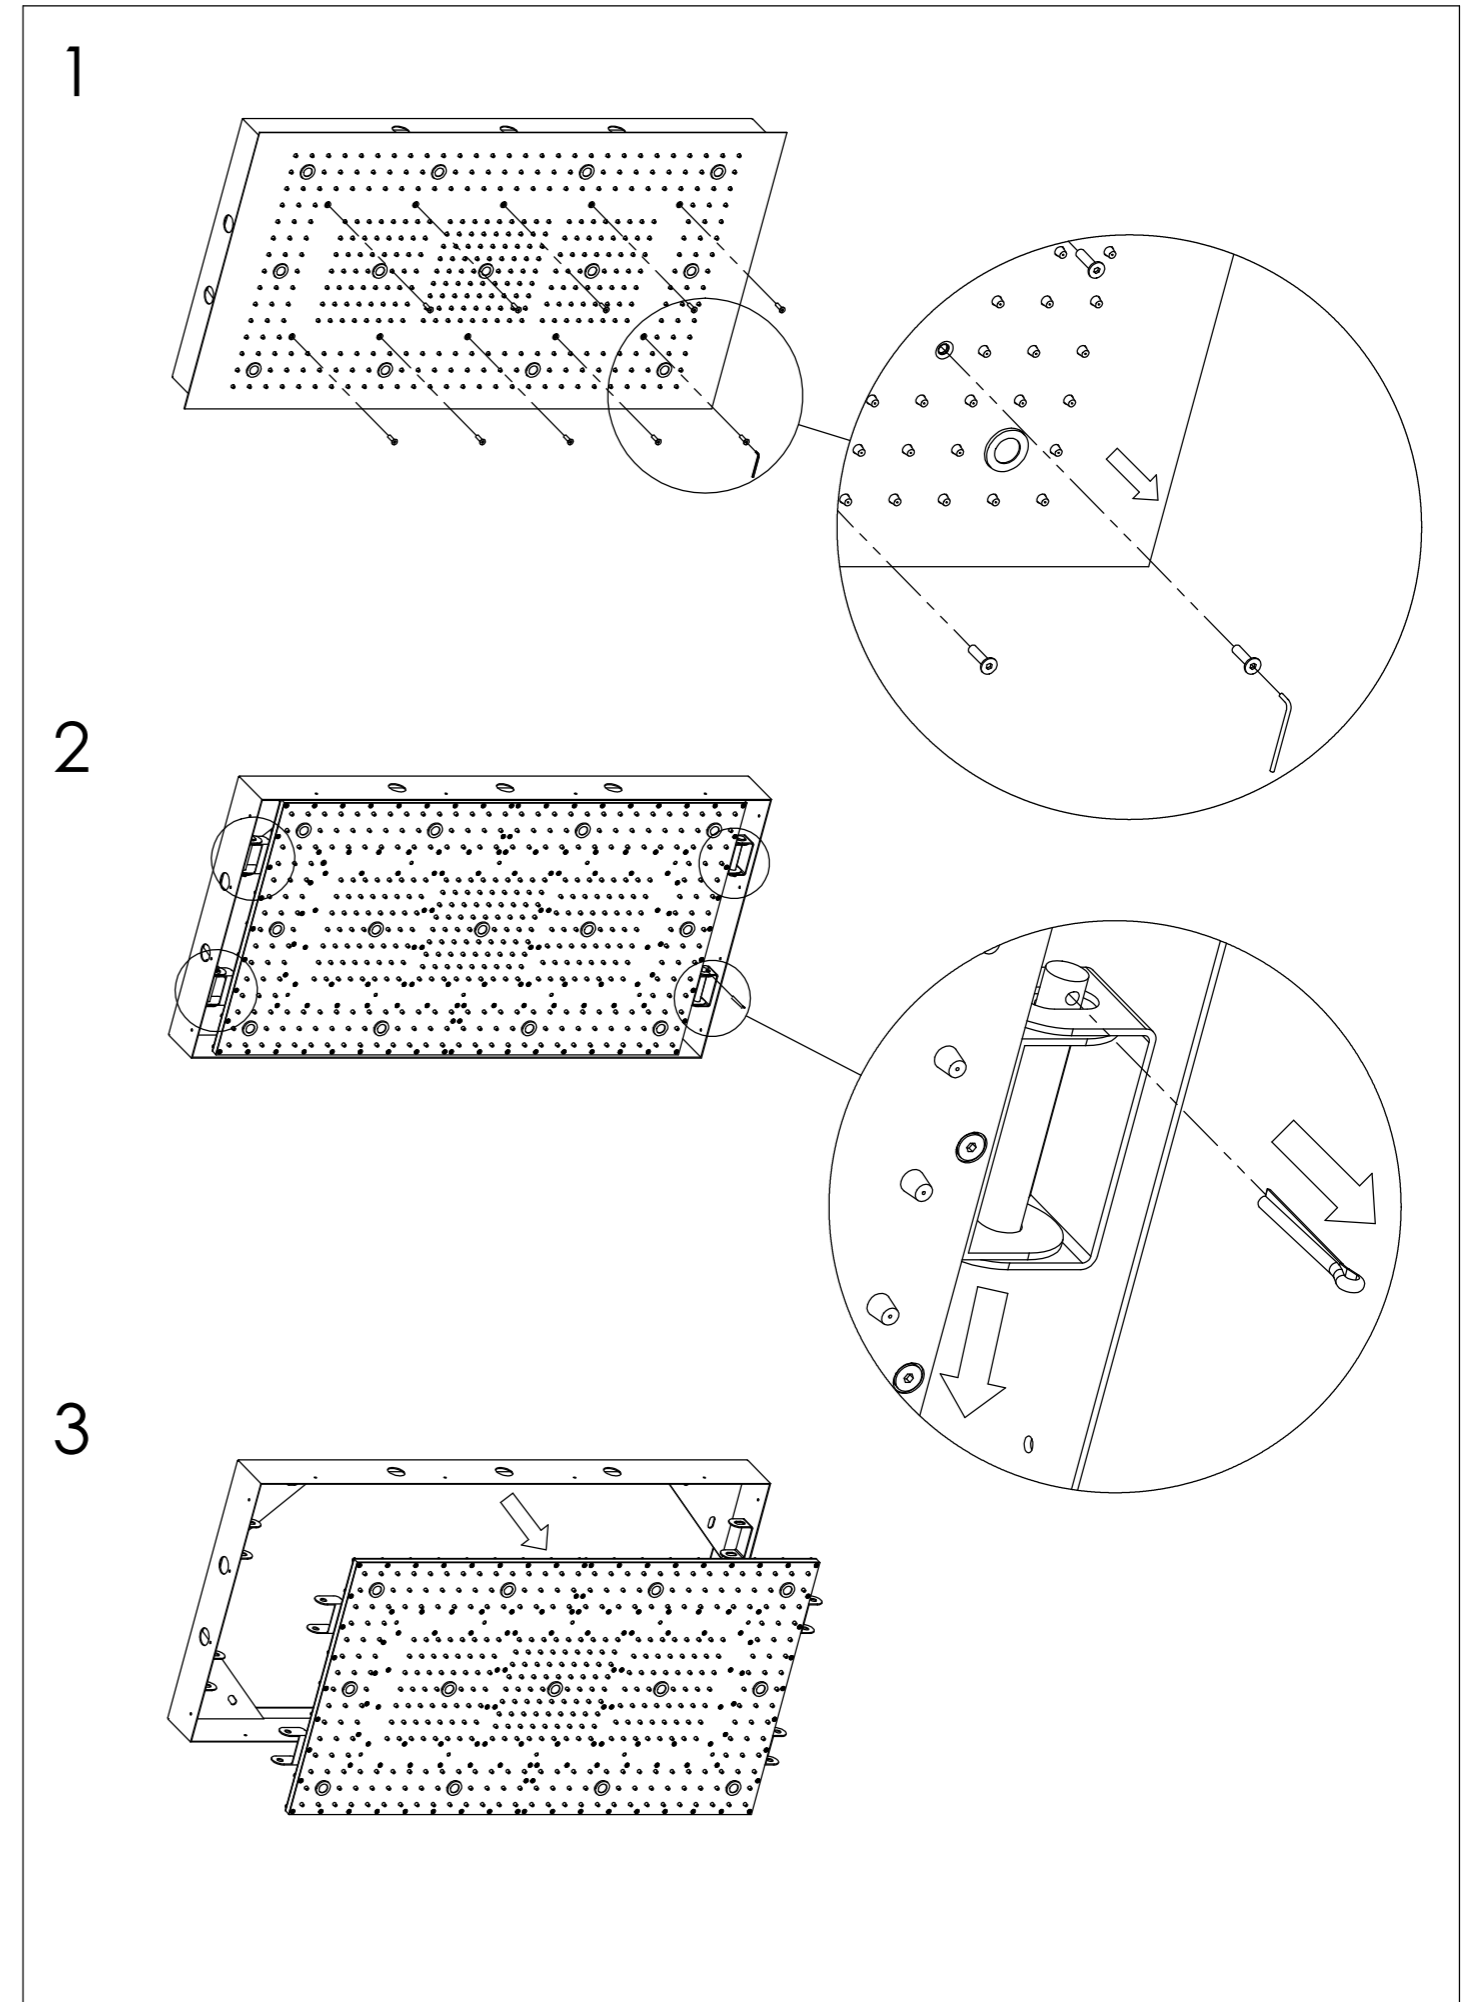

STEINBERG

Sensual Rain Regenpaneel

Art.Nr. 390 6031 / 390 6032

Technische Zeichnung

Installation

Installation

4

5