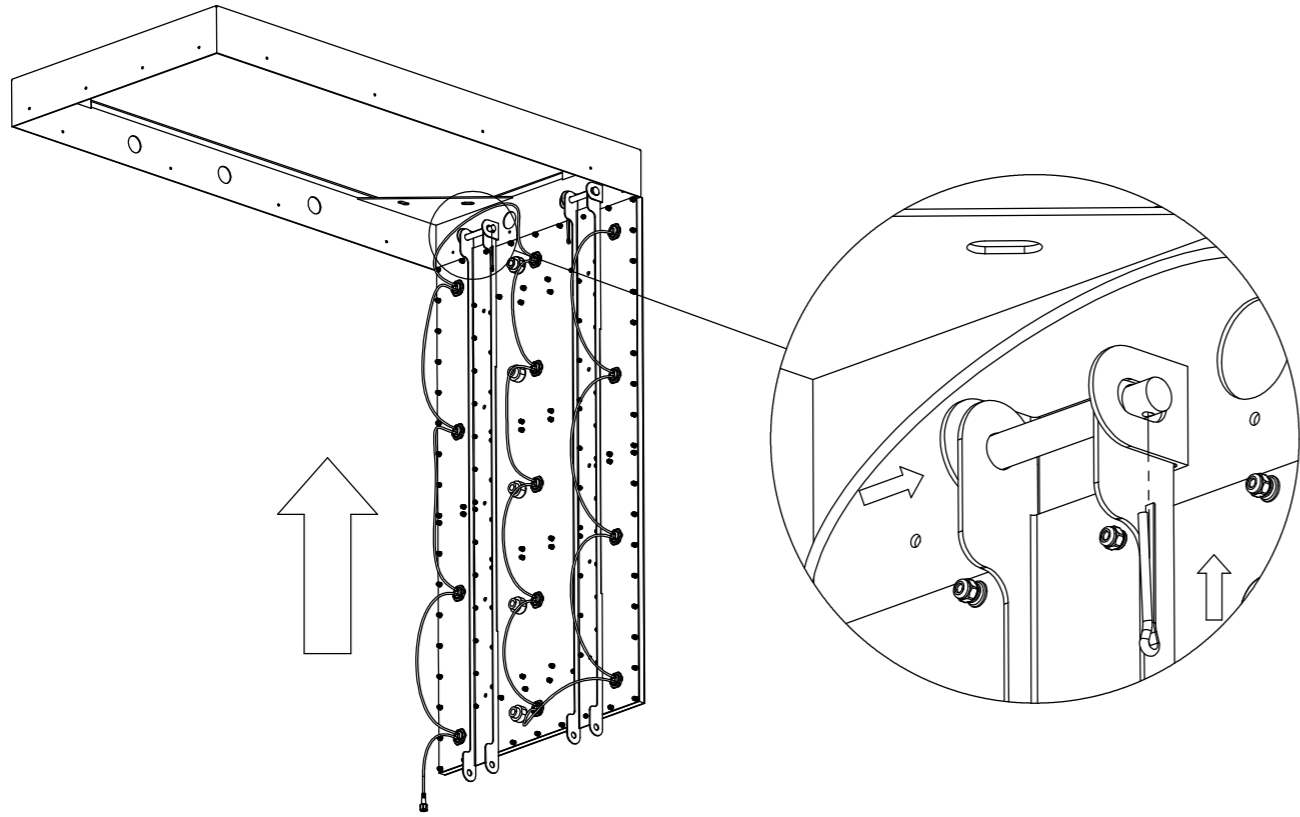

Installation

7