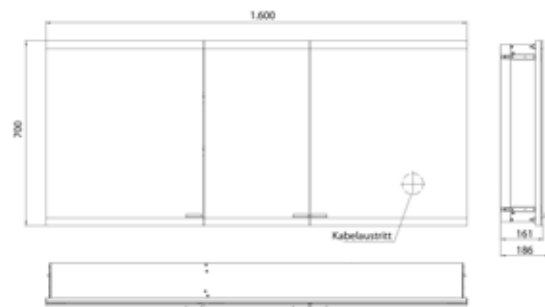

## PRODUKTINFORMATION

Lichtspiegelschrank evo, 1.600 mm, 3 Türen, Unterputzmodell, IP 20 aluminium, ohne emco light system, ohne Spiegelheizung

Art.-Nr.9397 081 18

Mit emco light system: Bedienung der Funktionen Ein/Aus, Lichtstärke, Lichtfarbe (2.700 bis 6.500 K) und Szenenauswahl (Cosmetic, Energizing, Relaxing) über App, Controller oder direkt am Touch-Bedienfeld. Vernetzung verschiedener Lichtquellen über Bluetooth. Detailinformationen zum emco light system unter [www.emco-bath.com](http://www.emco-bath.com). Ohne emco light system: stufenlose Lichtsteuerung An/Aus, Helligkeit und Lichtfarbe (2.700 bis 6.500 K) über drei integrierte Touchbedienfelder, Waagerechte LED-Beleuchtung, verspiegelte Rückwand, 4 stufenlos einstellbare Glasablagen, 2 Steckdosen, Höhe: 700 mm