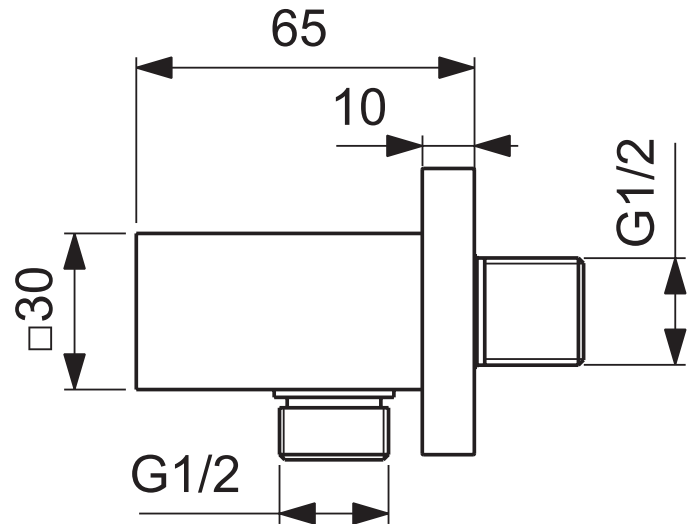

Ideal Standard

Duschezubehör

Idealrain Atelier

Artikel-Nr.: BC771A5

Brausehalter

Idealrain Atelier Brausehalter

Farbe: A5 - Magnetic Grey

Eigenschaften: .

Mehr Produktdetails:

Produkttyp:	Wandanschlussbogen
Montage:	Wandhängend
Gewicht (kg):	0,33
Material:	Messing
Höhe (mm):	55
Breite (mm):	50
Tiefe/Ausladung (mm):	65