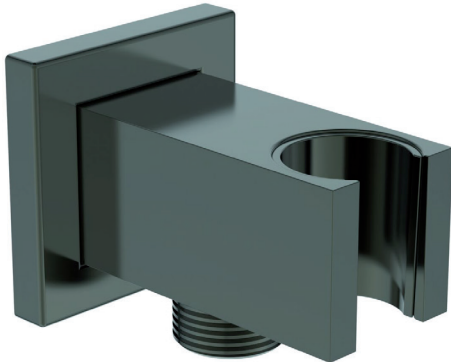

Ideal Standard

Duschezubehör

Idealrain Atelier

Artikel-Nr.: BC771A5

Brausehalter

Idealrain Atelier Brausehalter

Farbe: A5 - Magnetic Grey

Eigenschaften: .

Mehr Produktdetails:

Produkttyp:	Wandanschlussbogen
Montage:	Wandhängend
Gewicht (kg):	0,33
Material:	Messing
Höhe (mm):	55
Breite (mm):	50
Tiefe/Ausladung (mm):	65