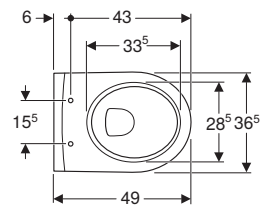

502.830.00.1 - FORMAT Design Tiefspül-WC, spülrandlos, kompakt

Verwendungszwecke

- Für UP-Spülkästen
- Für Druckspüler
- Zum Einbau in kleinen Badezimmern und Gäste-WCs geeignet

Eigenschaften

- Wandhängend
- Tiefspül-WC
- Spülrandlos
- Einfache Befestigung durch Geberit Wandbefestigung Typ EFF3 für WC
- Typ 1, Vollmenge 6 / 5 l, nach EN 997
- Spült mit 4,5 l
- Geschlossene Form
- Verdeckte Befestigung
- Verkürzte Ausladung

Technische Daten

Werkstoff	Sanitärkeramik
-----------	----------------

Lieferumfang

- Befestigungsmaterial

Zusätzlich zu bestellen

- WC-Sitz

- Umstellung von EFF2 auf EFF3 Befestigung ab 1.4.2022 (Lagerbestände ausgenommen)