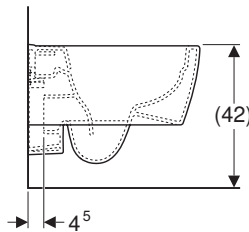

502.830.00.1 - FORMAT Design Tiefspül-WC, spülrandlos, kompakt

Verwendungszwecke

- Für UP-Spülkästen
- Für Druckspüler
- Zum Einbau in kleinen Badezimmern und Gäste-WCs geeignet

Eigenschaften

- Wandhängend
- Tiefspül-WC
- Spülrandlos
- Einfache Befestigung durch Geberit Wandbefestigung Typ EFF3 für WC
- Typ 1, Vollmenge 6 / 5 l, nach EN 997
- Spült mit 4,5 l
- Geschlossene Form
- Verdeckte Befestigung
- Verkürzte Ausladung

Technische Daten

Werkstoff	Sanitärkeramik
-----------	----------------

Lieferumfang

- Befestigungsmaterial

Zusätzlich zu bestellen

- WC-Sitz

- Umstellung von EFF2 auf EFF3 Befestigung ab 1.4.2022 (Lagerbestände ausgenommen)