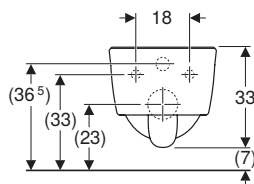

502.830.00.1 - FORMAT Design Tiefspül-WC, spülrandlos, kompakt

Verwendungszwecke

- Für UP-Spülkästen
- Für Druckspüler
- Zum Einbau in kleinen Badezimmern und Gäste-WCs geeignet

Eigenschaften

- Wandhängend
- Tiefspül-WC
- Spülrandlos
- Einfache Befestigung durch Geberit Wandbefestigung Typ EFF3 für WC
- Typ 1, Vollmenge 6 / 5 l, nach EN 997
- Spült mit 4,5 l
- Geschlossene Form
- Verdeckte Befestigung
- Verkürzte Ausladung