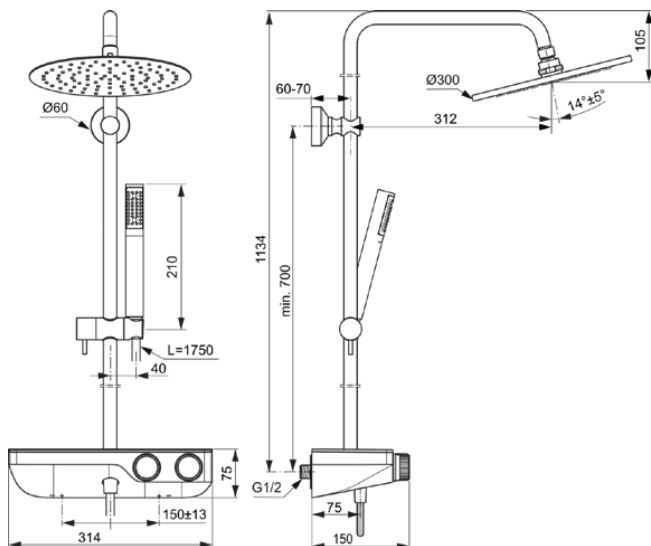

CERATHERM S200

A7631XG

Ceratherm S200 | Duschesystem AP 314x522x1134 mm in schwarz, 12.0 l/min (3 bar) | Thermostatfunktion, Wasser- & Energiesparend, Sicherheitssperre

Bild & Zeichnung

Allgemeine Informationen

Produktkategorie:	Duschsysteme
Produktart:	Duschsystem AP
Marke:	Ideal Standard
Kollektion:	Ceratherm S200
Designer:	Ideal Standard
Colour:	XG - Schwarz
Oberflächenveredelung:	Matt
Maximale Höhe (mm):	1134
Maximale Breite (mm):	314
Ausladung (mm):	522 - 532
Befestigungsart:	S-Anschluss
Nettogewicht (kg):	5.80
EAN Code:	4015413355131

Im Lieferumfang enthaltene Produkte

A5803XG:	IDEALRAIN Kopfbrause 300x58x300 mm in schwarz, 12 l/min (3 bar)
BC774XG:	IDEALRAIN 1-Funktionshandbrause 25x25x198 mm in schwarz, 8 l/min (3 bar)
BE175XG:	IDEALRAIN Brauseschlauch 1750 mm in schwarz
B961024XG:	Slider set

Produktspezifikationen

Einstellbare Befestigungspunkte:	Ja
Farbcode:	XG
Farbbeschreibung:	schwarz
Cool Body Technologie:	Nein
Absperrbare S-Anschlüsse:	Nein
Einstellbar Spülzeit:	Nein
Höhenverstellbare Handbrause:	Ja
Griffposition:	Vorderseite