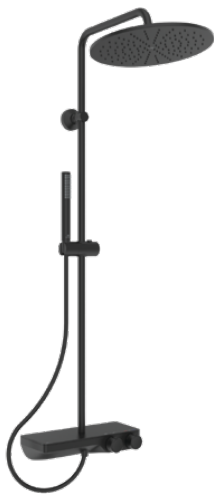

CERATHERM S200

A7631XG

Ceratherm S200 | Duschesystem AP 314x522x1134 mm in schwarz, 12.0 l/min (3 bar) | Thermostatfunktion, Wasser- & Energiesparend, Sicherheitssperre

Bild & Zeichnung

Allgemeine Informationen

Produktkategorie:	Duschsysteme
Produktart:	Duschsystem AP
Marke:	Ideal Standard
Kollektion:	Ceratherm S200
Designer:	Ideal Standard
Colour:	XG - Schwarz
Oberflächenveredelung:	Matt
Maximale Höhe (mm):	1134
Maximale Breite (mm):	314
Ausladung (mm):	522 - 532
Befestigungsart:	S-Anschluss
Nettogewicht (kg):	5.80
EAN Code:	4015413355131

Im Lieferumfang enthaltene Produkte

A5803XG:	IDEALRAIN Kopfbrause 300x58x300 mm in schwarz, 12 l/min (3 bar)
BC774XG:	IDEALRAIN 1-Funktionshandbrause 25x25x198 mm in schwarz, 8 l/min (3 bar)
BE175XG:	IDEALRAIN Brauseschlauch 1750 mm in schwarz
B961024XG:	Slider set

Produktspezifikationen

Einstellbare Befestigungspunkte:	Ja
Farbcode:	XG
Farbbeschreibung:	schwarz
Cool Body Technologie:	Nein
Absperrbare S-Anschlüsse:	Nein
Einstellbar Spülzeit:	Nein
Höhenverstellbare Handbrause:	Ja
Griffposition:	Vorderseite