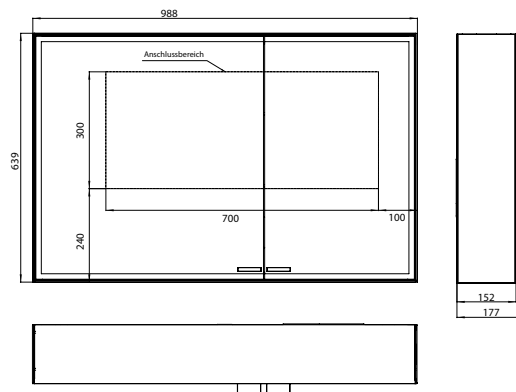

PRODUKTINFORMATION

Lichtspiegelschrank prestige 2, 988 mm, Aufputzmodell, breite Tür links, IP 44 ohne light system

Art.-Nr.9897 070 07

Mit emco light system: Bedienung der Funktionen Ein/Aus, Lichtstärke, Lichtfarbe (2.700 bis 6.500 K) und Szenenauswahl (Cosmetic, Energizing, Relaxing) über App, Controller oder direkt am Touch-Bedienfeld. Vernetzung verschiedener Lichtquellen über Bluetooth. Detailinformationen zum emco light system unter www.emco-bath.com. Ohne emco light system: stufenlose Lichtsteuerung An/Aus, Helligkeit und Lichtfarbe (2.700 bis 6.500 K) über drei integrierte Touchbedienfelder, Umlaufende LED-Beleuchtung, verspiegelte Rückwand, verspiegelte Seitenwände, 2 stufenlos einstellbare Glasablagen, 2 Steckdosen, Höhe: 639 mm