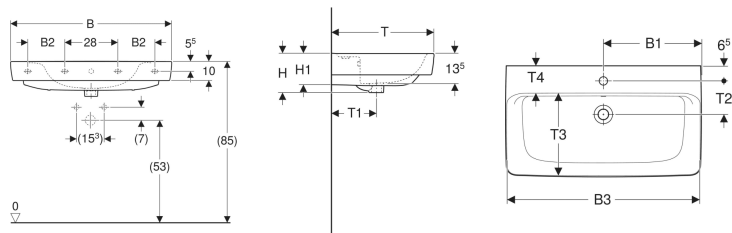

Geberit Renova Plan Waschtisch

Beispielbild

Eigenschaften

- Unterbaufähig
- Mit Halbsäule kombinierbar

Technische Daten

Werkstoff

Sanitärkeramik

Art.-Nr.	Farbe / Oberfläche	Abfließen	Überlauf	B	B1	B2	B3	Breite Unterschrank	Unt H	H	H1	T	T1	T2	T3	T4	Befestigungspunkte	VE 1
501.647.00.1	weiß	ohne	ohne	70 cm	35 cm	68.5 cm	63.4 cm	18.5 cm	15 cm	48 cm	21 cm	35.5 cm	11.5 cm	2	1	St.		

- Bei den Waschtischen 55, 60 und 65 cm ohne Überlauf, ist der Überlaufkanal komplett geschlossen