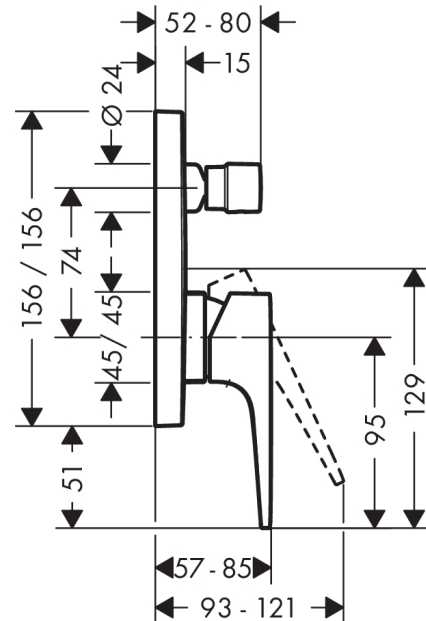

Merkmale

- 2 Verbraucher
- maximale Durchflussmenge bei 3 bar: 25 l/min
- Keramikmischsystem
- Temperaturbegrenzung einstellbar
- Umsteller mit automatischer Rückstellung
- Rückflussverhinderer
- mit Schalldämpfer
- mit integrierter Sicherungskombination EN 1717
- Anschlussart: Grundkörper
- Wandmontage
- min. Betriebsdruck: 1 bar
- max. Betriebsdruck: 10 bar

Designpreise

Produktabbildung

Maßzeichnung

Durchflussdiagramm

Metropol
Einhebel-Wannenmischer Unterputz mit Hebelgriff und integrierter Sicherungskombination nach EN1717 für iBox universal
 Oberfläche: **Brushed Black Chrome** Artikelnummer: **32546340**

Explosionszeichnung

Baujahr: >11/19

Metropol

Einhebel-Wannenmischer Unterputz mit Hebelgriff und integrierter Sicherungskombination nach EN1717 für iBox universal

Oberfläche: **Brushed Black Chrome** Artikelnummer: **32546340**

Ersatzteilliste

Baujahr: >11/19

Pos.	Beschreibung	Artikelnummer	PG	VE
1	Griff	93075340	61	1
2	Griffstopfen	96338000	1	1
3	Zugknopf	98795340	60	1
4	Madenschraube M4x10	97667000	1	1
5	Rosette 155 / 155 mm	93144340	62	1
6	O-Ring 23x3	98142000	1	1
7	O-Ring 54x3	98436000	1	1
8	Hülse	93143340	58	1
9	Umstellerhülse	98794340	58	1
10	Rosettenträger	98793000	9	1
11	Trägerschraubenset	96454000	3	1
12	Mutter	98796000	9	1
13	O-Ring 30x1,5	98433000	1	1
14	O-Ring 39x1,5	98400000	1	1
15	Kartusche kpl.	92730000	11	1
16	Sicherungsschraube	95140000	2	1
17	Dichtung	95008000	3	1
18	Umsteller kpl.	95014000	11	1
19	O-Ring 16x2,3	98207000	1	1
20	O-Ring 20x2,5	92602000	2	1
21	Schraubenset	96525000	3	1
22	Rohrbelüfter	96753000	5	1
23	Rückflußverhinderer	96655000	4	1
24	O-Ring 19x2	98426000	1	1
25	O-Ring 22x2	98185000	1	1
26	O-Ring 16x2	98133000	1	1
27	Schalldämpfer	94073000	7	1
28	Verlängerung 25 mm	13595000	98	1
29	Trägerschraubenset	97747000	1	1
a	Grundset	01800180	98	1