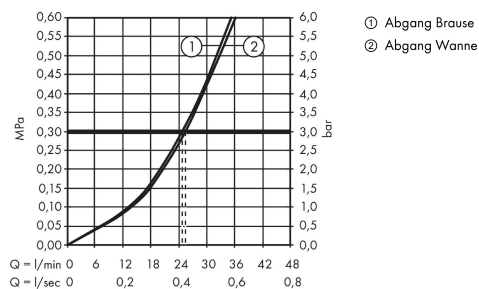

Designpreise

Produktabbildung

Maßzeichnung

Durchflussdiagramm

Metropol
Einhebel-Wannenmischer Unterputz mit Hebelgriff und integrierter Sicherungskombination nach EN1717 für iBox universal
 Oberfläche: **Brushed Black Chrome** Artikelnummer: **32546340**