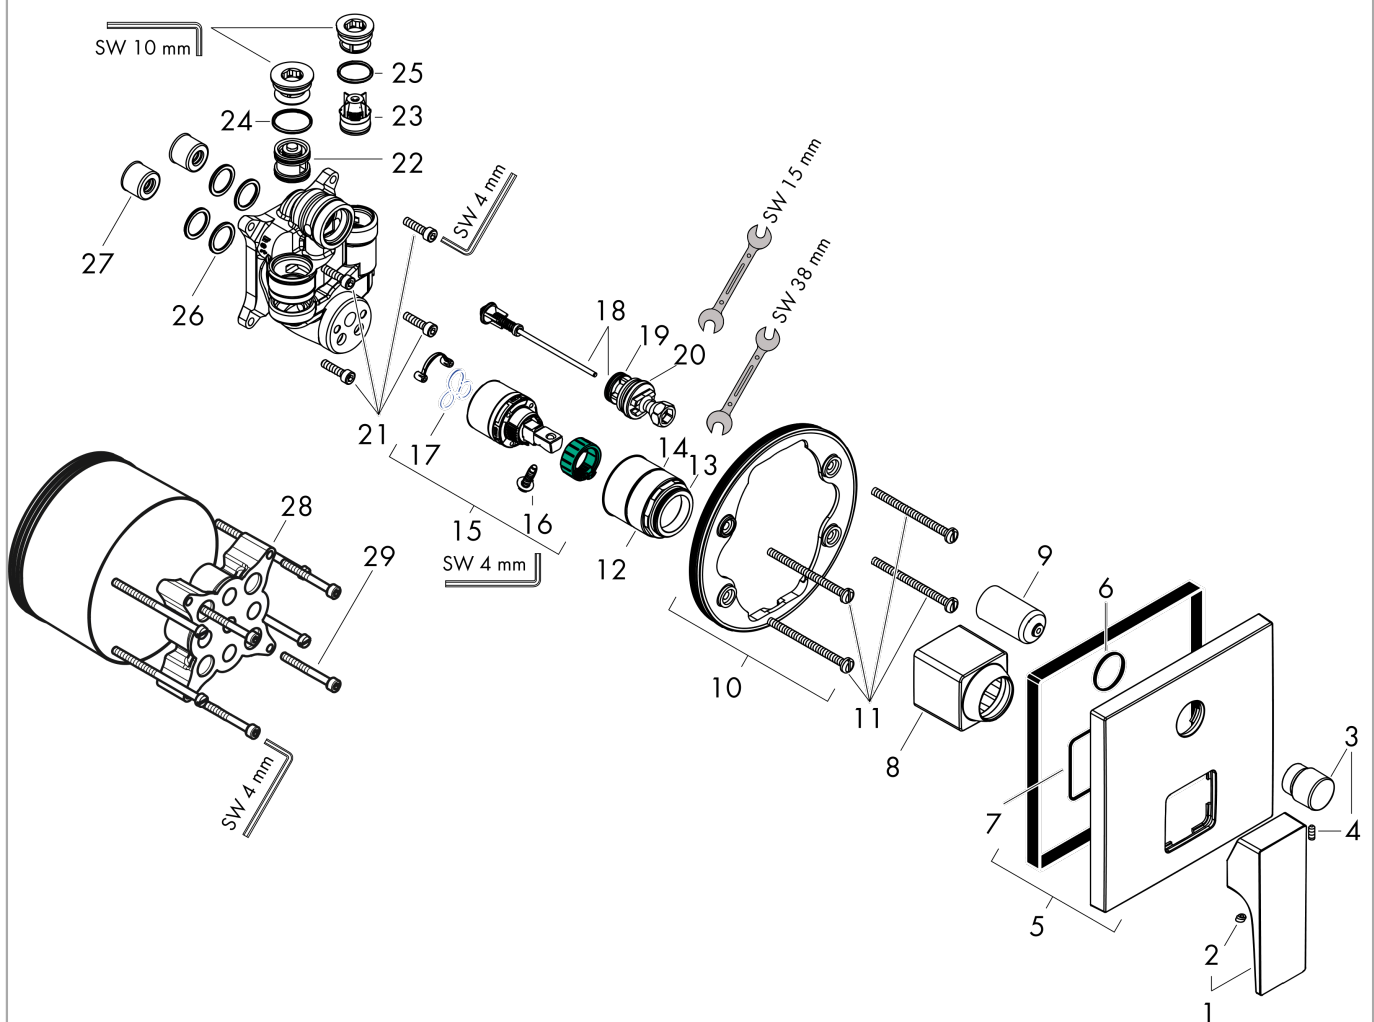

Merkmale

- 2 Verbraucher
- maximale Durchflussmenge bei 3 bar: 25 l/min
- Keramikmischsystem
- Temperaturbegrenzung einstellbar
- Umsteller mit automatischer Rückstellung
- Rückflussverhinderer
- mit Schalldämpfer
- mit integrierter Sicherungskombination EN 1717
- Anschlussart: Grundkörper
- Wandmontage
- min. Betriebsdruck: 1 bar
- max. Betriebsdruck: 10 bar

Designpreise

Produktabbildung

Maßzeichnung

Durchflussdiagramm

Metropol
Einhebel-Wannenmischer Unterputz mit Hebelgriff und integrierter Sicherungskombination nach EN1717 für iBox universal
 Oberfläche: **Brushed Black Chrome** Artikelnummer: **32546340**

Explosionszeichnung

Baujahr: >11/19

Metropol

Einhebel-Wannenmischer Unterputz mit Hebelgriff und integrierter Sicherungskombination nach EN1717 für iBox universal

Oberfläche: **Brushed Black Chrome** Artikelnummer: **32546340**

Ersatzteilliste

Baujahr: >11/19

Pos.	Beschreibung	Artikelnummer	PG	VE
1	Griff	93075340	61	1
2	Griffstopfen	96338000	1	1
3	Zugknopf	98795340	60	1
4	Madenschraube M4x10	97667000	1	1
5	Rosette 155 / 155 mm	93144340	62	1
6	O-Ring 23x3	98142000	1	1
7	O-Ring 54x3	98436000	1	1
8	Hülse	93143340	58	1
9	Umstellerhülse	98794340	58	1
10	Rosettenträger	98793000	9	1
11	Trägerschraubenset	96454000	3	1
12	Mutter	98796000	9	1
13	O-Ring 30x1,5	98433000	1	1
14	O-Ring 39x1,5	98400000	1	1
15	Kartusche kpl.	92730000	11	1
16	Sicherungsschraube	95140000	2	1
17	Dichtung	95008000	3	1
18	Umsteller kpl.	95014000	11	1
19	O-Ring 16x2,3	98207000	1	1
20	O-Ring 20x2,5	92602000	2	1
21	Schraubenset	96525000	3	1
22	Rohrbelüfter	96753000	5	1
23	Rückflußverhinderer	96655000	4	1
24	O-Ring 19x2	98426000	1	1
25	O-Ring 22x2	98185000	1	1
26	O-Ring 16x2	98133000	1	1
27	Schalldämpfer	94073000	7	1
28	Verlängerung 25 mm	13595000	98	1
29	Trägerschraubenset	97747000	1	1
a	Grundset	01800180	98	1