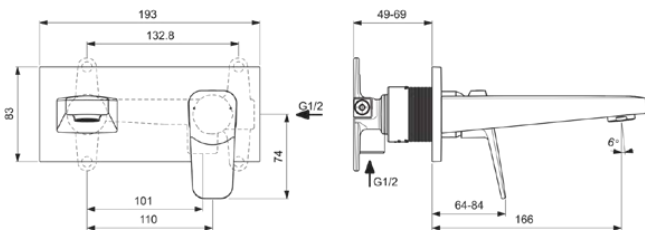

## BD244XG

CERAPLAN | Wand-Waschtischarmatur 193x166x115.5 mm in schwarz

### Allgemeine Informationen

Produktart	Wand-Waschtischarmatur
Marke	Ideal Standard
Kollektion	CERAPLAN
Farbcode	XG
Farbbeschreibung	Schwarz
Oberflächenveredelung	Matt
Maximale Höhe (mm)	115.5
Maximale Breite (mm)	193
Befestigungsart	Kit 1 benötigt
EAN Code	3800861116868
Nettogewicht (kg)	1.16