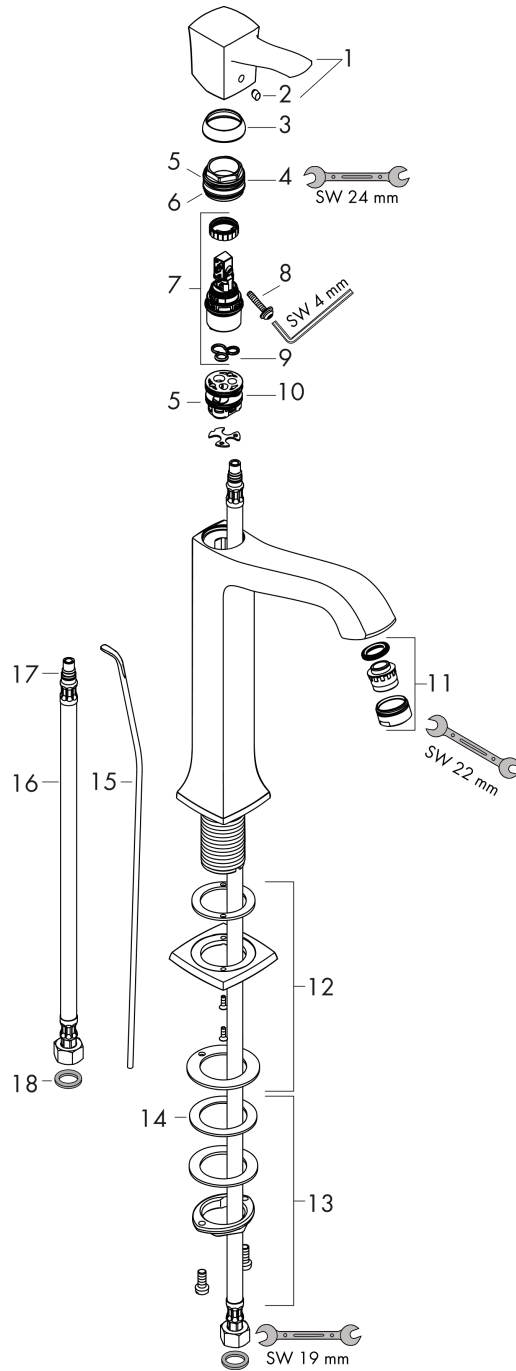

Technologie

Produktabbildung

Maßzeichnung

Metropol Classic
Einhebel-Waschtismischer 160 mit Hebelgriff für Aufsatzwaschtische mit Zugstangen-
Ablaufgarnitur
 Oberfläche: **Chrom** Artikelnummer: **31302000**

Durchflussdiagramm

Metropol Classic
Einhebel-Waschtischmischer 160 mit Hebelgriff für Aufsatzwaschtische mit Zugstangen-
Ablaufgarnitur
 Oberfläche: **Chrom** Artikelnummer: **31302000**

Explosionszeichnung

Baujahr: 10/16 - 06/22

Metropol Classic
Einhebel-Waschtischmischer 160 mit Hebelgriff für Aufsatzwaschtische mit Zugstangen-
Ablaufgarnitur

Oberfläche: **Chrom** Artikelnummer: **31302000**

Ersatzteilliste

Baujahr: **10/16 - 06/22**

Pos.	Beschreibung	Artikelnummer	PG	VE
1	Griff	92815000	11	1
2	Griffstopfen	96338000	1	1
3	Kappe	98863000	10	1
4	Mutter	98864000	9	1
5	O-Ring 23x2	98398000	1	1
6	O-Ring 25x1,5	98146000	1	1
7	Kartusche kpl.	97685000	11	1
8	Sicherungsschraube	95140000	2	1
9	Dichtung	98865000	8	1
10	Adapter für Kartusche	98866000	8	1
11	Luftsprudler M24x1 (5 l/min)	13185000	98	1
12	Rosette für Auslauf	92814000	10	1
13	Schaftbefestigung kpl. (Ø 32)	13961000	7	1
14	Gleitring	97548000	1	1
15	Zugstange	96657000	4	1
16	Anschlussschlauch 600 mm M8x0,75 G3/8	96556000	7	1
17	O-Ring 7x1,5	98422000	1	1
18	Dichtungsset	95581000	2	1
a	Ablaufventil	94139000	98	1
b	Schaftverlängerung 35 mm	13898000	12	1