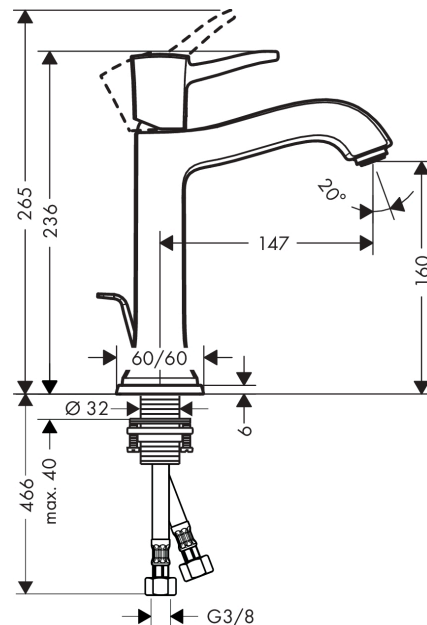

Metropol Classic Einhebel-Waschtischmischer 160 mit Hebelgriff für Aufsatzwaschtische mit Zugstangen- Ablaufgarnitur

Oberfläche: **Chrom** Artikelnummer: **31302000**

Beschreibung

Merkmale

- besteht aus: Einhebel-Waschtischmischer, Ablaufgarnitur
- ComfortZone 160
- Ausladung: 147 mm
- Auslaufhöhe: 160 mm
- Griffvariante: Hebelgriff
- Strahlart: Normalstrahl
- maximale Durchflussmenge bei 3 bar: 5 l/min
- Keramikmischsystem
- Temperaturbegrenzung einstellbar
- für Durchlauferhitzer geeignet
- Zugstangen-Ablaufgarnitur G 1¼
- Material Ablaufventil: Metall
- Anschlussart: G ¾ Anschlusschläuche
- Anschlussgröße: DN15
- P-IX 19154/IO

Technologie

Produktabbildung

Maßzeichnung

Metropol Classic
Einhebel-Waschtismischer 160 mit Hebelgriff für Aufsatzwaschtische mit Zugstangen-
Ablaufgarnitur
 Oberfläche: **Chrom** Artikelnummer: **31302000**

Durchflussdiagramm

Metropol Classic
Einhebel-Waschtischmischer 160 mit Hebelgriff für Aufsatzwaschtische mit Zugstangen-
Ablaufgarnitur
 Oberfläche: **Chrom** Artikelnummer: **31302000**

Explosionszeichnung

Baujahr: **10/16 - 06/22**

Pos.	Beschreibung	Artikelnummer	PG	VE
1	Griff	92815000	11	1
2	Griffstopfen	96338000	1	1
3	Kappe	98863000	10	1
4	Mutter	98864000	9	1
5	O-Ring 23x2	98398000	1	1
6	O-Ring 25x1,5	98146000	1	1
7	Kartusche kpl.	97685000	11	1
8	Sicherungsschraube	95140000	2	1
9	Dichtung	98865000	8	1
10	Adapter für Kartusche	98866000	8	1
11	Luftsprudler M24x1 (5 l/min)	13185000	98	1
12	Rosette für Auslauf	92814000	10	1
13	Schaftbefestigung kpl. (Ø 32)	13961000	7	1
14	Gleitring	97548000	1	1
15	Zugstange	96657000	4	1
16	Anschlussschlauch 600 mm M8x0,75 G3/8	96556000	7	1
17	O-Ring 7x1,5	98422000	1	1
18	Dichtungsset	95581000	2	1
a	Ablaufventil	94139000	98	1
b	Schaftverlängerung 35 mm	13898000	12	1