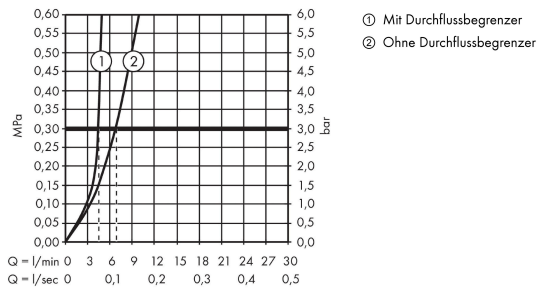

Metropol Classic
Einhebel-Waschtismischer 160 mit Hebelgriff für Aufsatzwaschtische mit Zugstangen-
Ablaufgarnitur
Oberfläche: **Chrom** Artikelnummer: **31302000**

Durchflussdiagramm