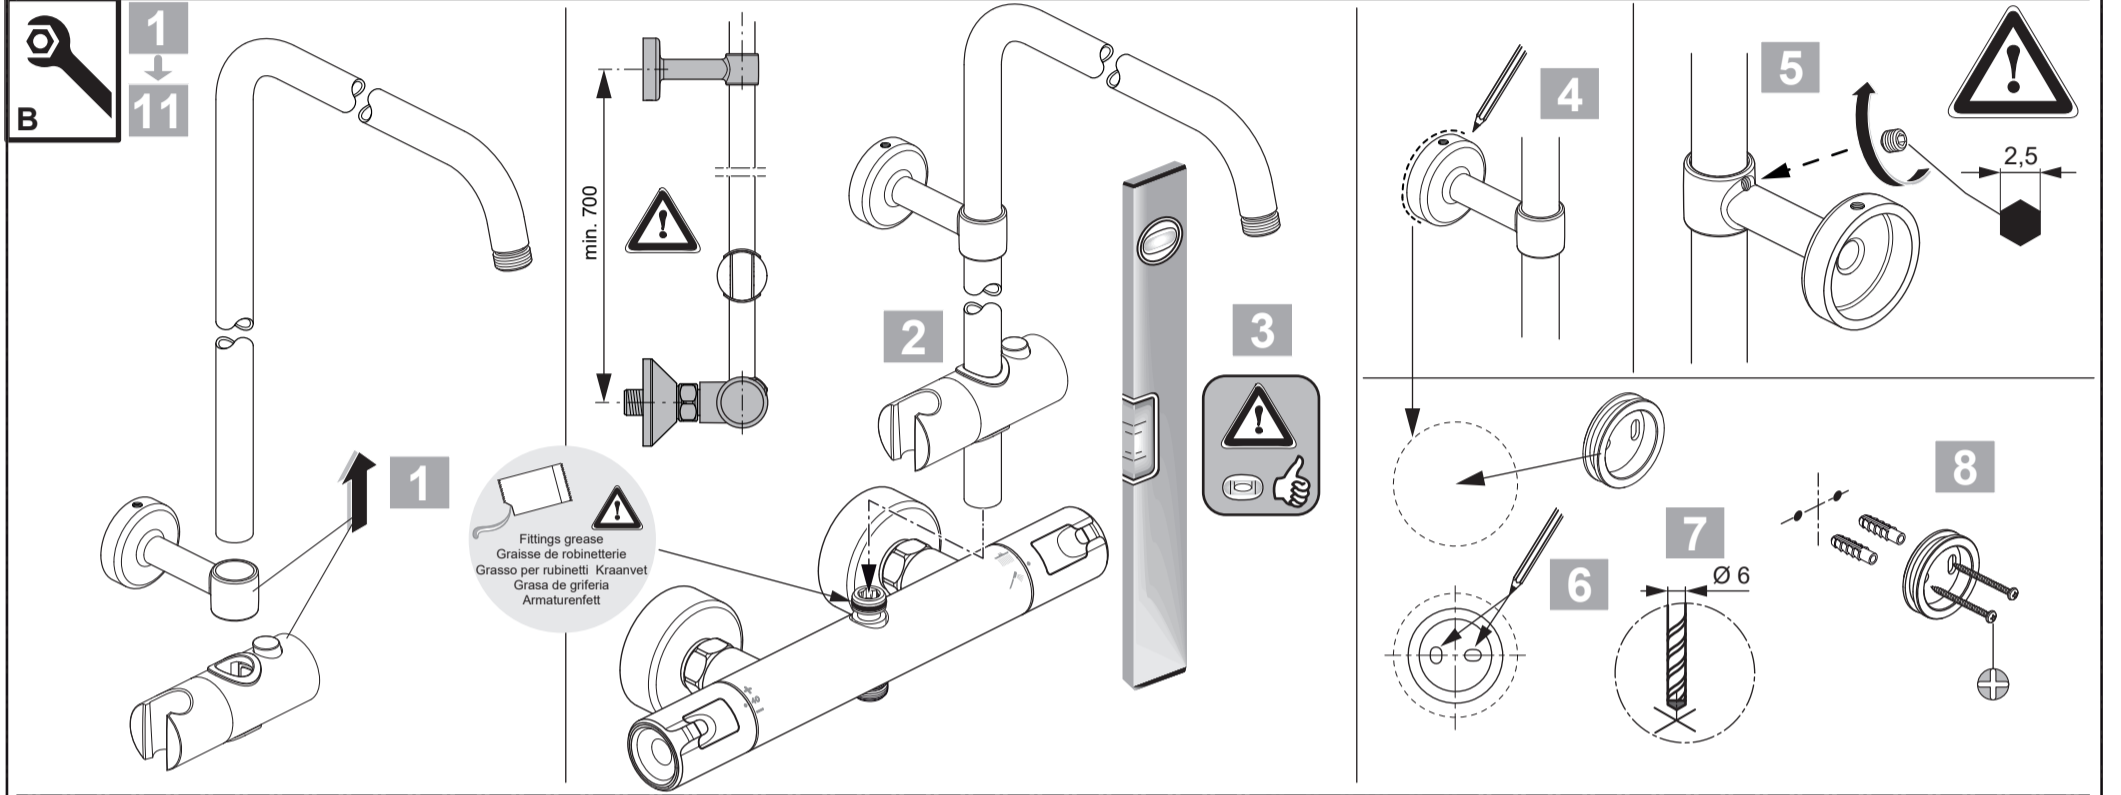

www.idealstandardinternational.com

	P bar		MAX. 10		Q (3 bar)
	T °C		MAX. 80		l/min
			65		8
			55		12