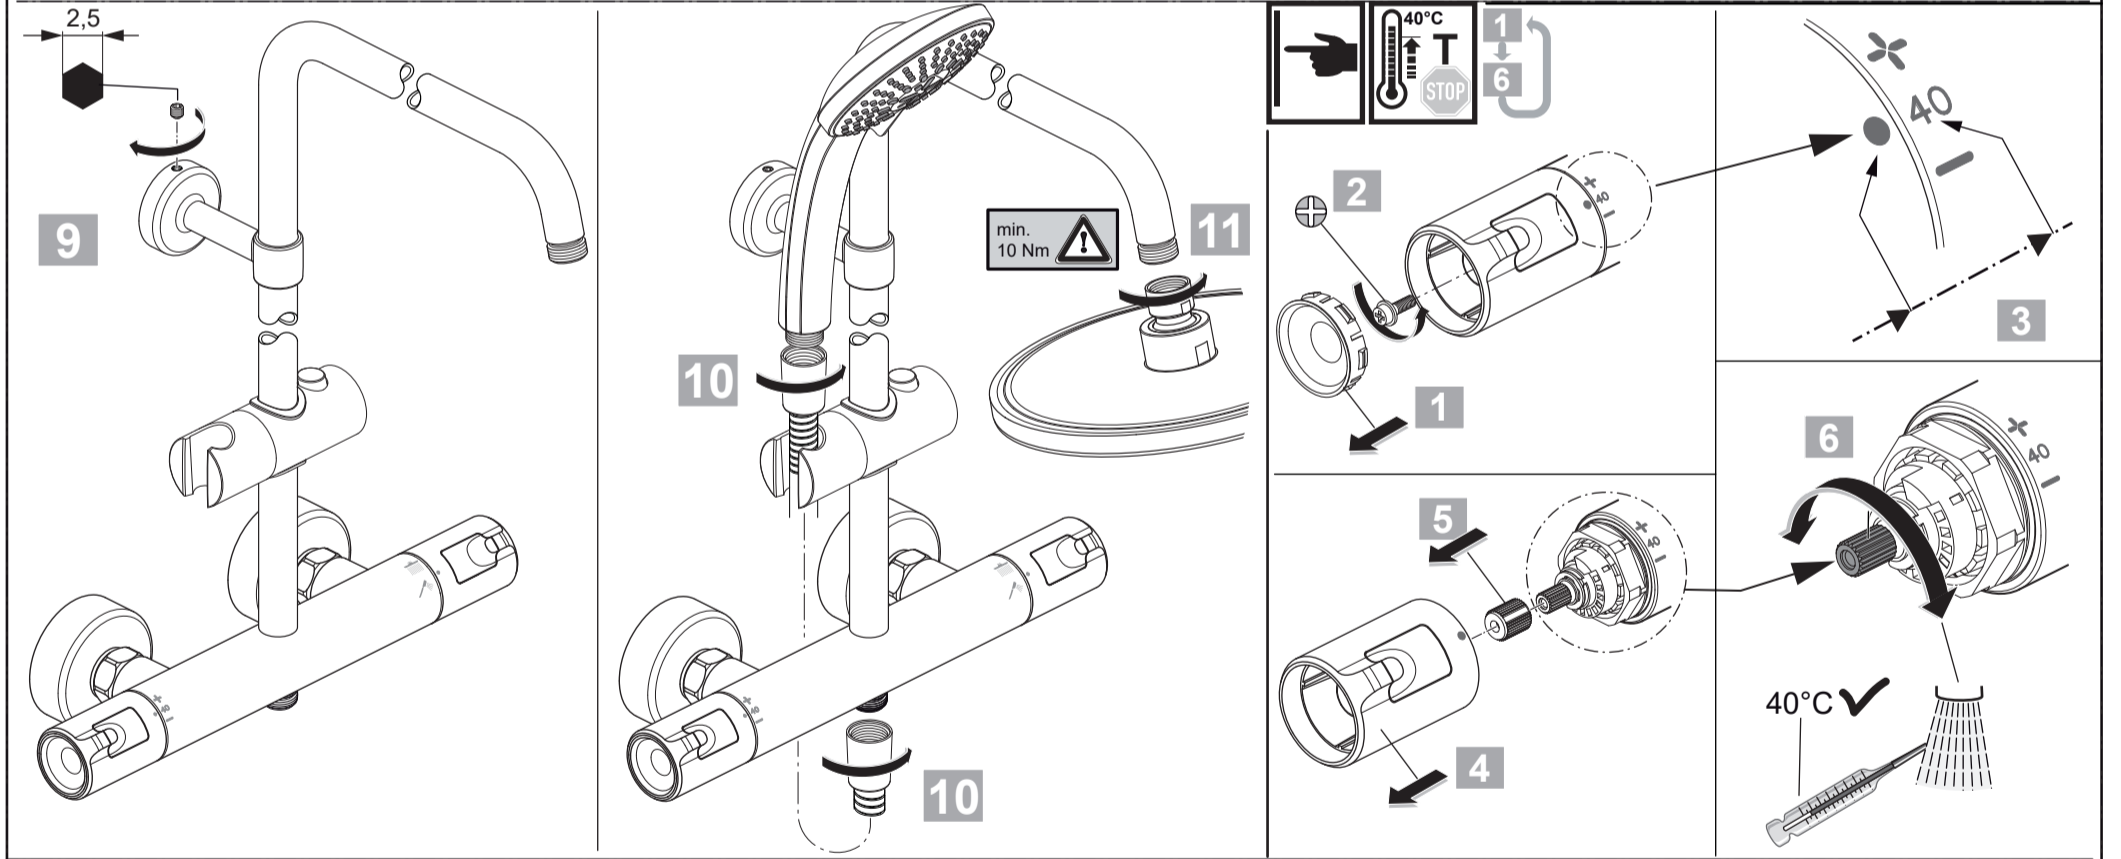

www.idealstandardinternational.com

	P bar		MAX. 10		Q (3 bar)
	T °C		MAX. 80		l/min
			65		8
			55		12