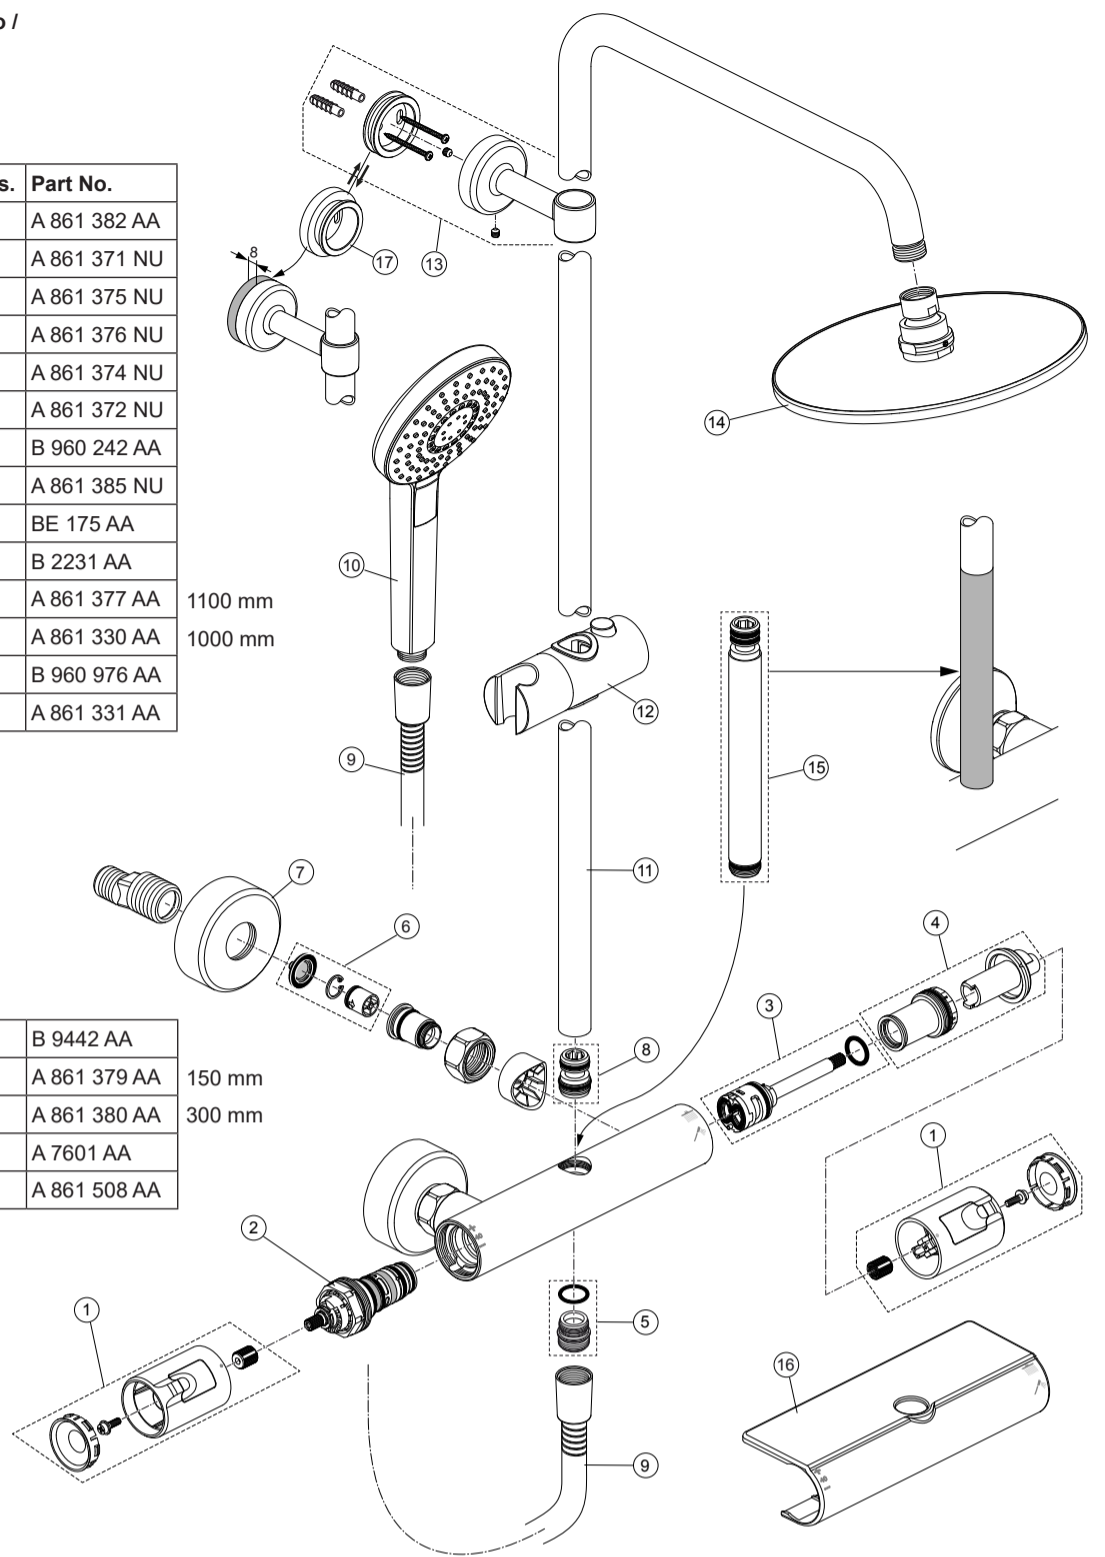

Spare Parts / Ersatzteile / Pièces de recharge / Pezzi di Ricambio / Piezas de requesto /
 Parte de reposição / Reserveonderdelen / Reservdelar / Reservedeler / Varaosat /
 Vraosat / Varahlutir / Ανταλλακτικά / Yedek Parçalar / Náhradní díly / Náhradné diely /
 Nadomestni deli / Резервни части / Запчасти / Części Zapasowe / Piese de schimb
 / Rendelhető alkatrészek / Запасні частини / Reservni delovi / Резервни делови /
 Резервни делови / Atsarginių dalių / Tellitavad varuosad / Rezervju daļu

Pos.	Part No.
1	A 861 382 AA
2	A 861 371 NU
3	A 861 375 NU
4	A 861 376 NU
5	A 861 374 NU
6	A 861 372 NU
7	B 960 242 AA
8	A 861 385 NU
9	BE 175 AA
10	B 2231 AA
11	A 861 377 AA A 861 330 AA
12	B 960 976 AA
13	A 861 331 AA

14	B 9442 AA
15	A 861 379 AA A 861 380 AA
16	A 7601 AA
17	A 861 508 AA

 Ideal Standard

CERATHERM T50
 A 7225 ..

0422 / A 868 561
 Made in Germany

Ideal Standard International NV
 Corporate Village - Gent Building
 Da Vincilaan 2
 1935 Zaventem
 Belgium

www.idealstandardinternational.com

	P bar		MAX. 10		Q (3 bar)
	T °C		MAX. 80		l/min
			65		8
			55		12