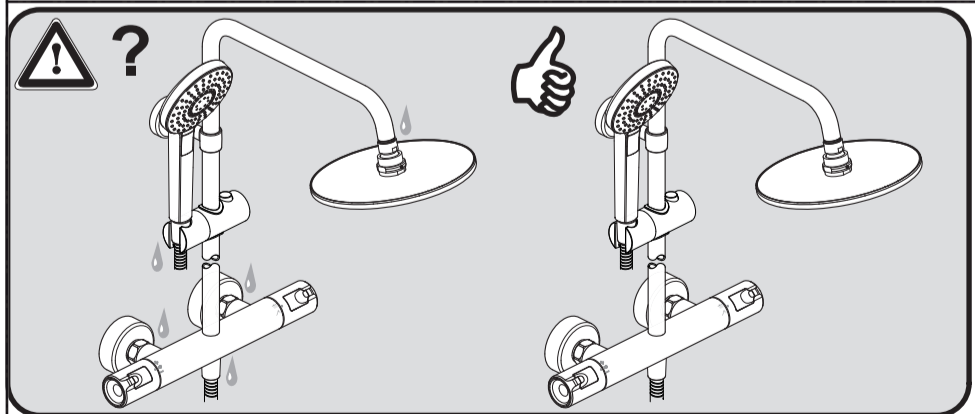

www.idealstandardinternational.com

	P bar		MAX. 10		Q (3 bar)
	T °C		MAX. 80		l/min
			65		8
			55		12