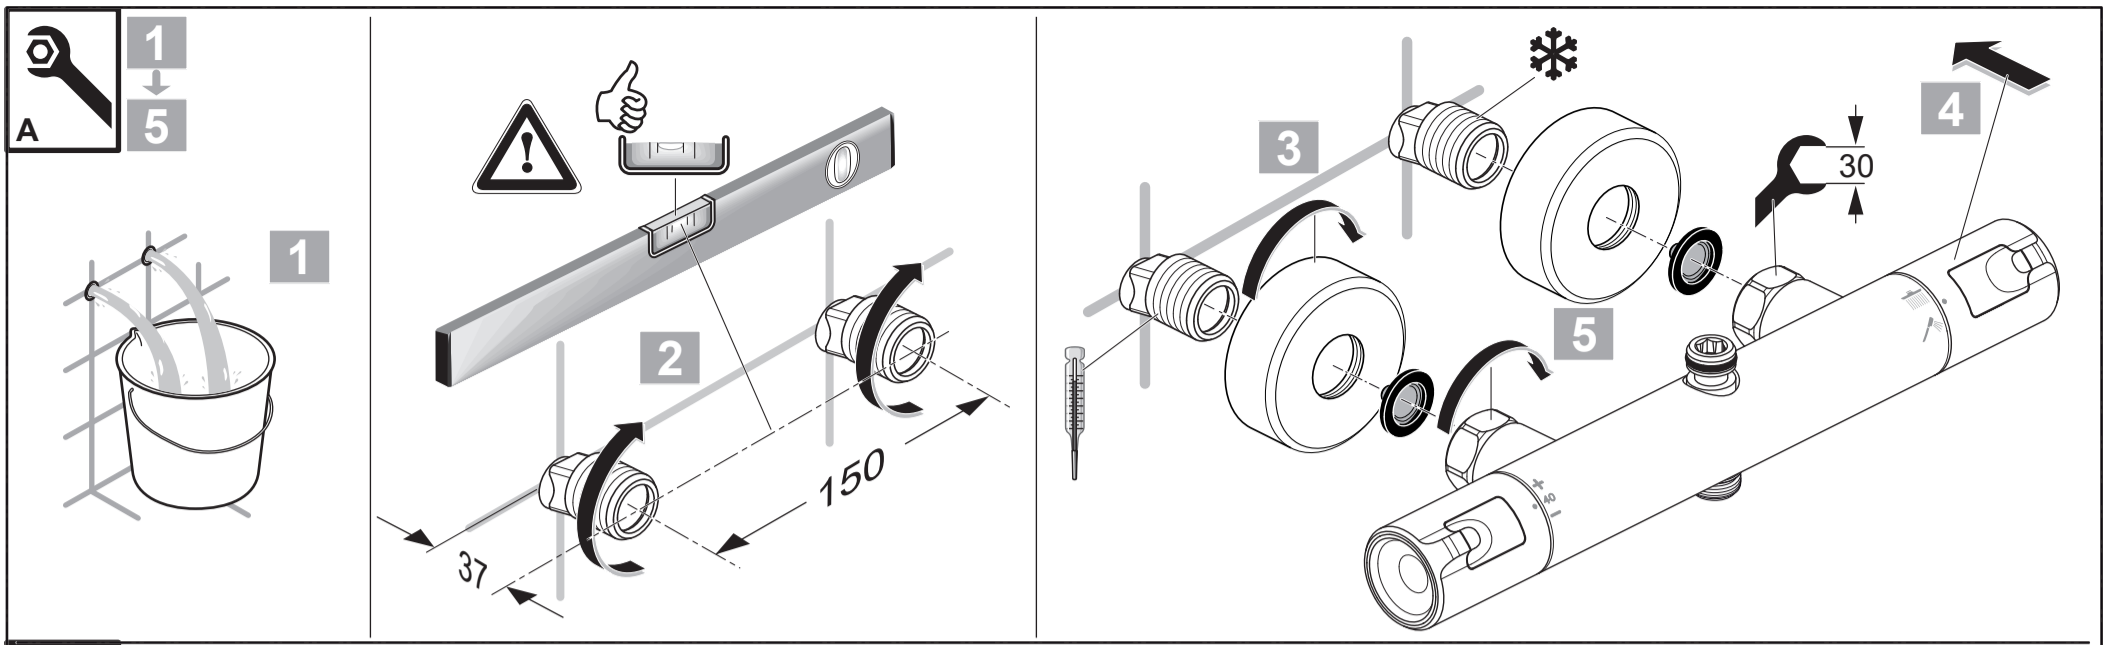

www.idealstandardinternational.com

	P bar		MAX. 10		Q (3 bar)
	T °C		MAX. 80		l/min
			65		8
			55		12