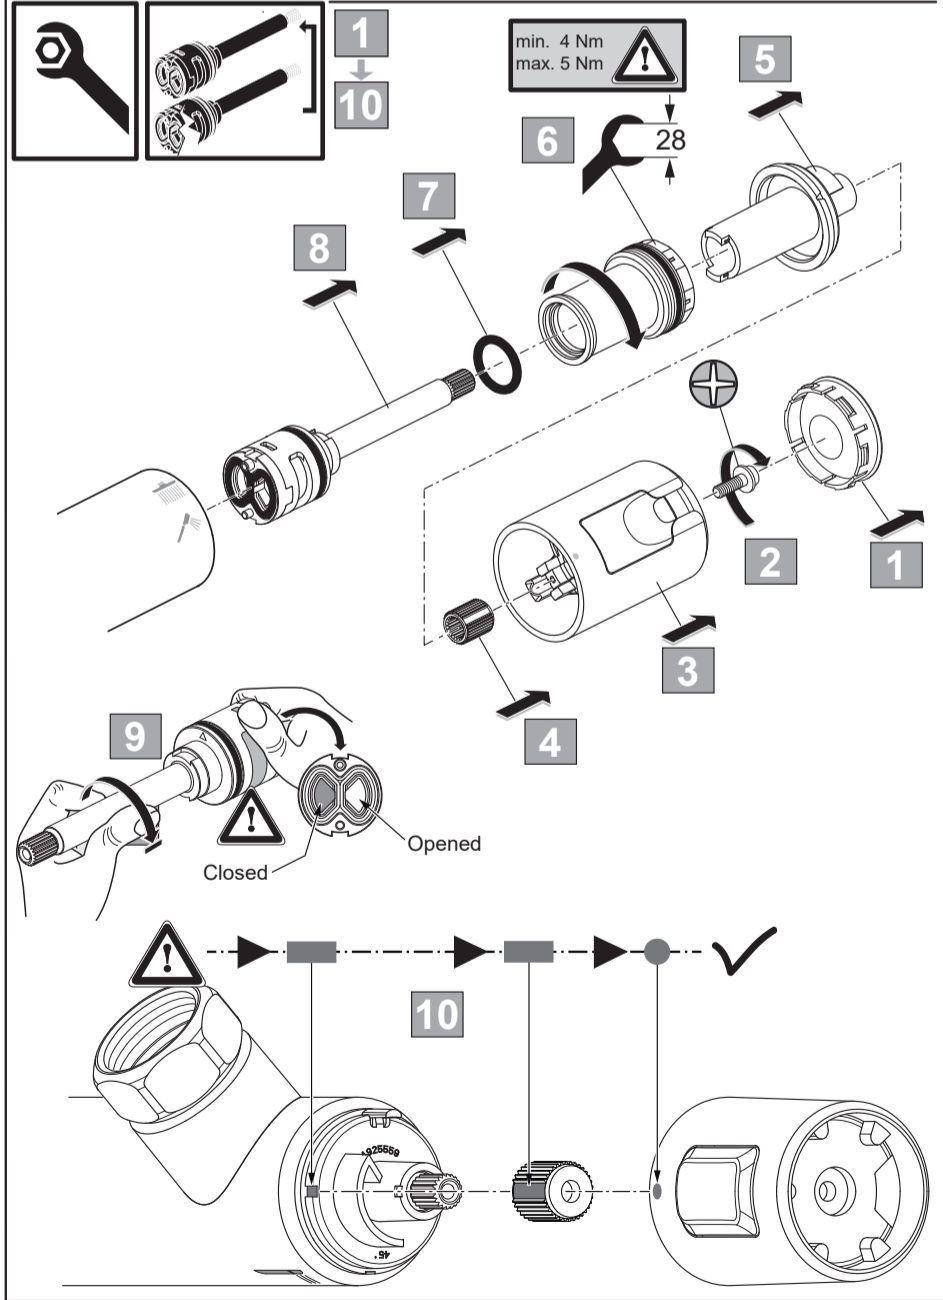

Pos.	Part No.
1	A 861 382 AA
2	A 861 371 NU
3	A 861 375 NU
4	A 861 376 NU
5	A 861 374 NU
6	A 861 372 NU
7	B 960 242 AA
8	A 861 385 NU
9	BE 175 AA
10	B 2231 AA
11	A 861 377 AA A 861 330 AA
12	B 960 976 AA
13	A 861 331 AA

www.idealstandardinternational.com

	P bar		MAX. 10		Q (3 bar)
	T °C		MAX. 80		l/min
			65		8
			55		12