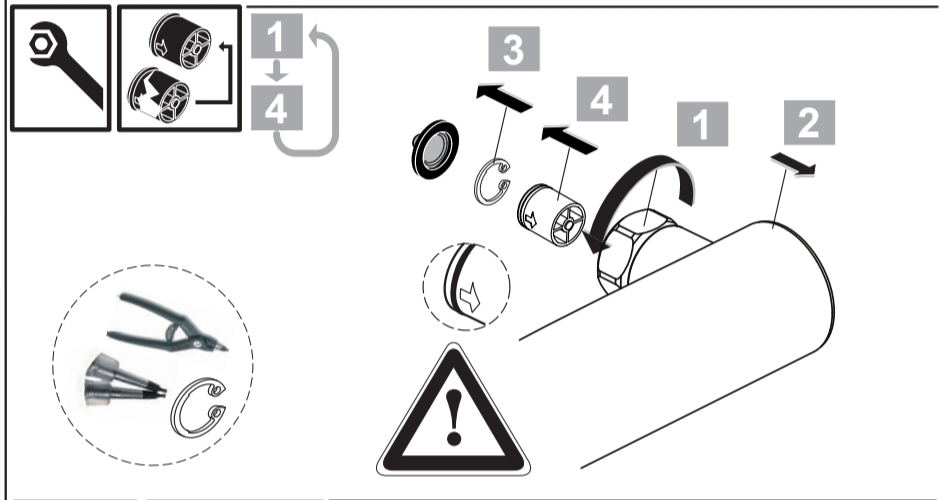

Pos.	Part No.
1	A 861 382 AA
2	A 861 371 NU
3	A 861 375 NU
4	A 861 376 NU
5	A 861 374 NU
6	A 861 372 NU
7	B 960 242 AA
8	A 861 385 NU
9	BE 175 AA
10	B 2231 AA
11	A 861 377 AA A 861 330 AA
12	B 960 976 AA
13	A 861 331 AA

www.idealstandardinternational.com

	P bar		MAX. 10		Q (3 bar)
	T °C		MAX. 80		l/min
			65		8
			55		12