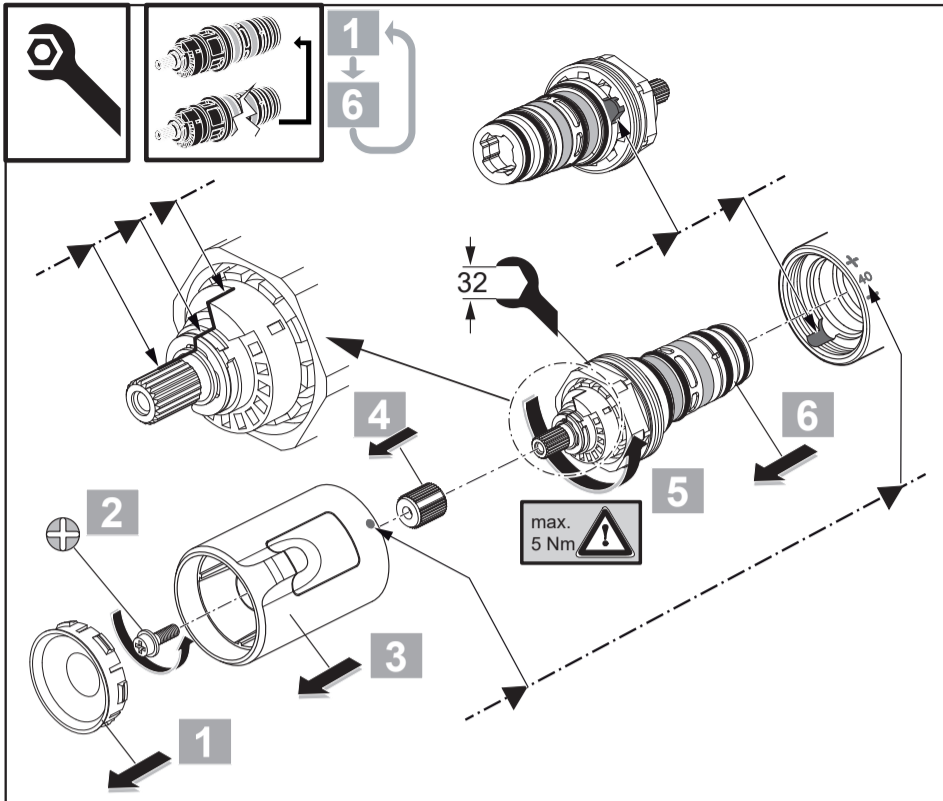

Pos.	Part No.
1	A 861 382 AA
2	A 861 371 NU
3	A 861 375 NU
4	A 861 376 NU
5	A 861 374 NU
6	A 861 372 NU
7	B 960 242 AA
8	A 861 385 NU
9	BE 175 AA
10	B 2231 AA
11	A 861 377 AA A 861 330 AA
12	B 960 976 AA
13	A 861 331 AA

www.idealstandardinternational.com

	P bar		MAX. 10		Q (3 bar)
	T °C		MAX. 80		l/min
			65		8
			55		12