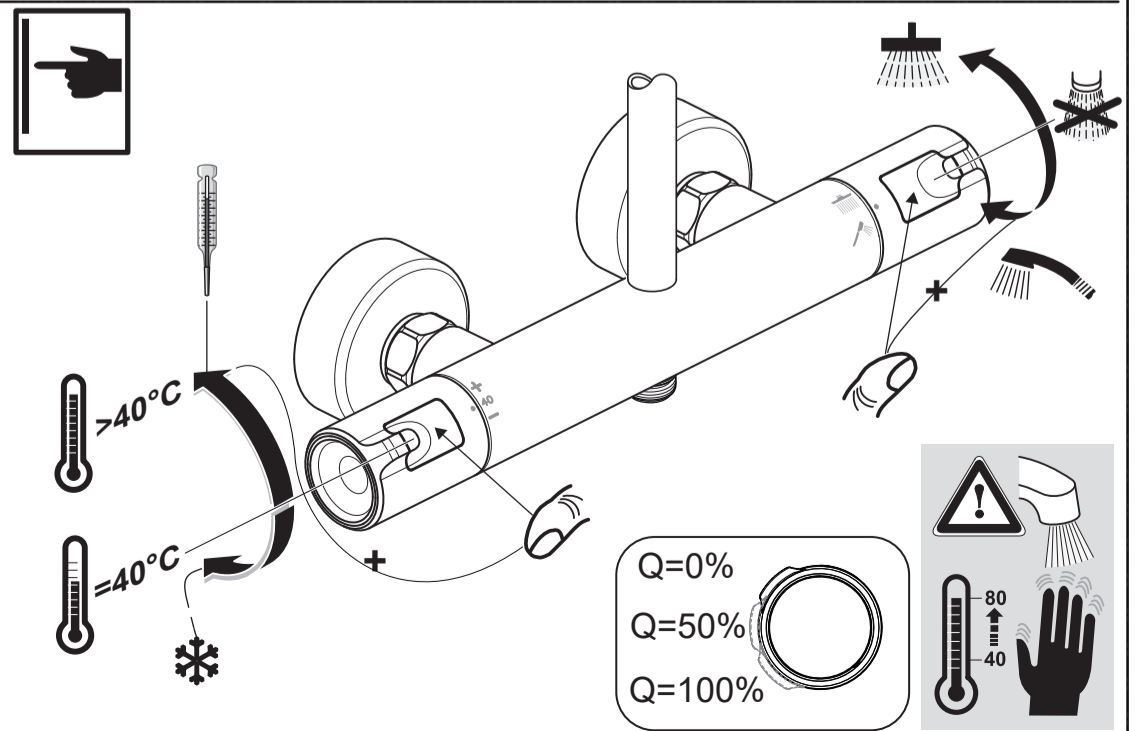

www.idealstandardinternational.com

	P bar		MAX. 10		Q (3 bar)
	T °C		MAX. 80		l/min
			65		8
			55		12