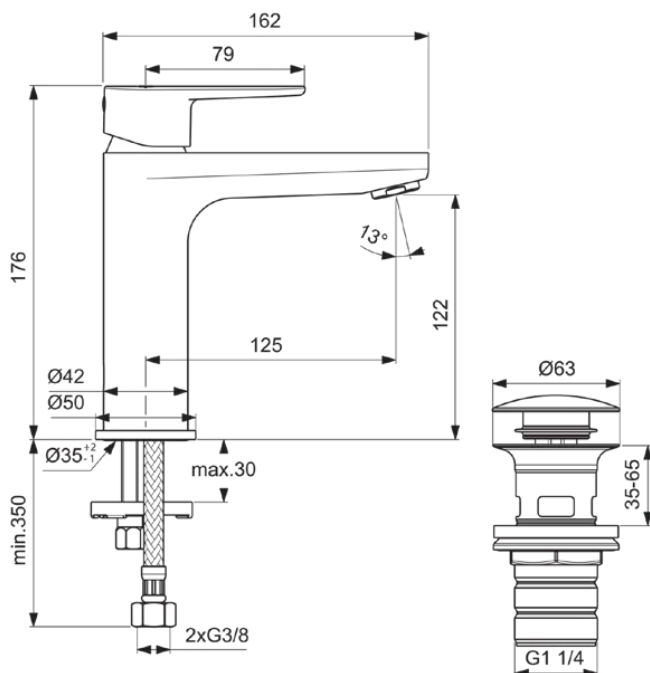

CERAFINE MODEL O

BD131RO

CERAFINE MODEL O | Waschtischarmatur 50x166x176 mm, 125 mm vertikaler Abstand bis Mitte Auslauf in rosé, 3.8 l/min (3 bar), mit Ablaufgarnitur | EasyFix, Strahlregler, FirmaFlow

Bild & Zeichnung

Allgemeine Informationen

Produktkategorie:	Waschtischarmaturen
Produktart:	Waschtischarmatur
Marke:	Ideal Standard
Kollektion:	CERAFINE MODEL O
Designer:	Ideal Standard
Farbe:	RO - Rosé
Oberflächenveredelung:	satın
Höhe (mm):	176
Breite (mm):	50
Ausladung (mm):	166
Befestigungsart:	EasyFix
Nettogewicht (kg):	1.62
EAN Code:	3800861123460

Normen:	EN 248 DIN 4109-1 EN 817
Name des KIWA-Zertifikates:	K99067
Name des ACS-Zertifikates:	21 ACC LY 068_223

Produktspezifikationen

Anzahl der Rosette(n):	1
Anzahl der Griffe:	1
BlueStart Technologie:	Nein
Farbcode:	RO
Farbbeschreibung:	rosé
Cool Body Technologie:	Nein
Easy-Fix Technologie:	Ja
FirmaFlow Kartusche:	Ja
Griffposition:	Oben
IdealPure Technologie:	Nein
Mit Kettenöse:	Nein
Integrierte Elektronik:	Nein
Niederdruckmodell:	Nein
Material:	Metall