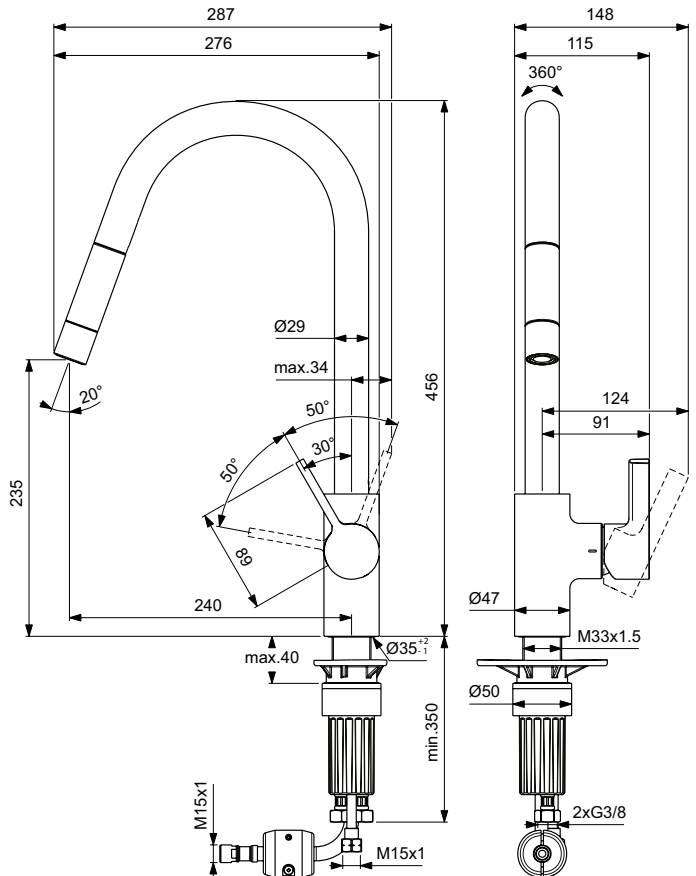

Ideal Standard

Gusto

Artikel-Nr.: BD414AA

Küchenarmatur

Gusto Küchenarmatur

Farbe: AA - Chrom

Technologie: Firmaflow

- Eigenschaften:** .EasyFix
 .Heißwassertemperaturbegrenzer
 .Herausziehbare Handbrause
 .Schwenkbarer Auslauf
 .Verdeckter Strahlregler
 .SmartShine Oberfläche

Mehr Produktdetails:

Montage:	Standmontage
Funktionsweise:	Einhebel
Zulassungen:	DIN EN 817, DIN 4109 Gruppe 1
Betriebsdruck (bar):	3
Hahnlöcher:	1
Gewicht (kg):	3,23
Material:	Messing
Designer:	Palomba Serafini Associati
Höhe (mm):	456
Breite (mm):	114
Tiefe/Ausladung (mm):	287
Form:	Rund