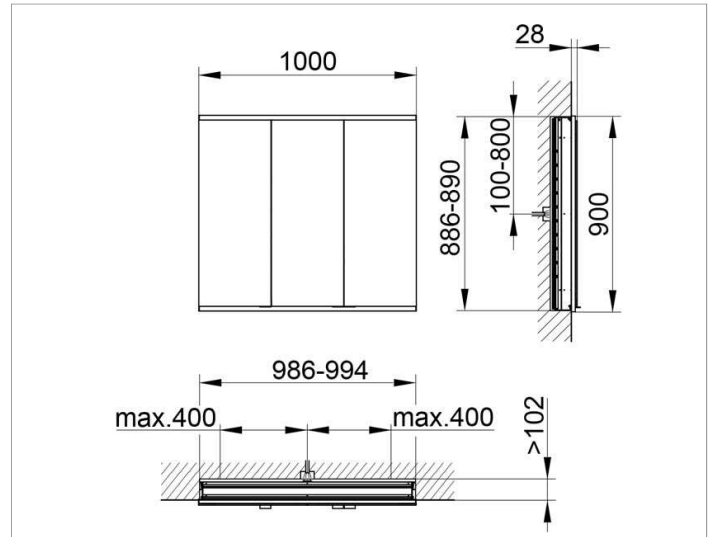

Royal Modular 2.0  
800300101000000 Spiegelschrank

PRODUKT

ZEICHNUNG

OBERFLÄCHE

silber-eloxiert

ABMESSUNG

1000 x 900 x 120 mm