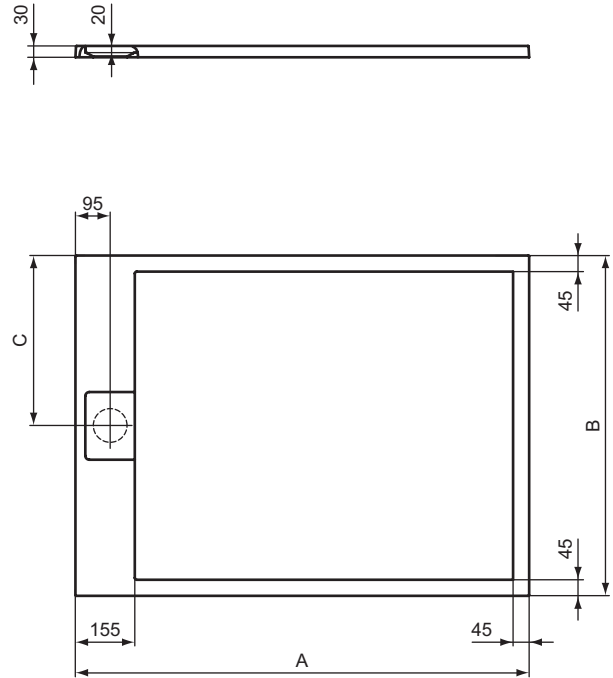

Ideal Standard

Ultra Flat S Ideal Standard

Artikel-Nr.: T5231FR

Rechteck-Brausewanne 1000x900mm, bodeneben

Ultra Flat S Ideal Standard i.life Rechteck-Brausewanne
1000x900mm, bodeneben

Farbe: FR - Carraraweiß

Technologie: Ideal Solid

Eigenschaften: .

Mehr Produktdetails:

Zulassungen: DIN EN 14527; DIN EN 251; DIN
EN 51097 Klasse C

Gewicht (kg): 31,60

Material: Ideal Solid

Designer: Palomba Serafini Associati

Höhe (mm): 30

Breite (mm): 900

Länge (mm): 1000

Form: Rechteckig

	A	B	C
T5220	1200	800	400
T5221	1200	900	450
T5223	1000	800	400
T5228	1200	1000	500
T5231	1000	900	450

Ideal Standard GmbH - Deutschland

Euskirchener Straße 80, 53121 Bonn, Deutschland - Tel: +49 (0)228 521 0