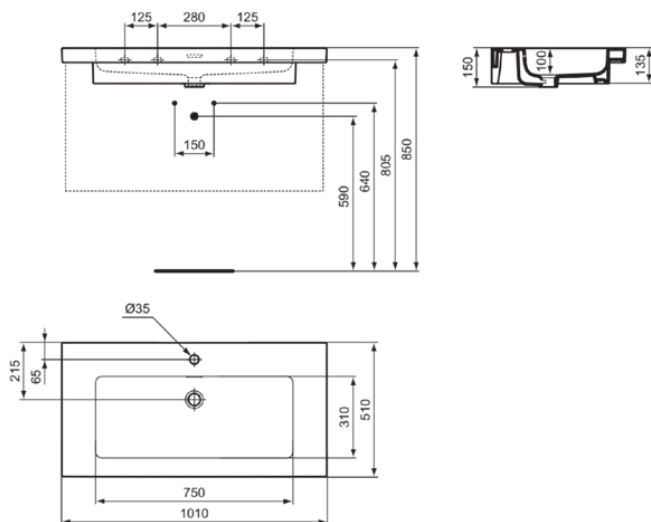

EXTRA

T4366V1

EXTRA | Möbelwaschtisch 1010x510x150 mm in weiß seidenmatt, 1 Hahnloch, mit Überlauf

Bild & Zeichnung

Allgemeine Informationen

| | |
|------------------------|----------------------------|
| Produktkategorie: | Waschtische |
| Produktart: | Möbelwaschtisch |
| Marke: | Ideal Standard |
| Kollektion: | EXTRA |
| Designer: | Palomba Serafini Associati |
| Farbe: | V1 - Weiß Seidenmatt |
| Oberflächenveredelung: | satın |
| Höhe (mm): | 150 |
| Breite (mm): | 1010 |
| Ausladung (mm): | 510 |
| Nettogewicht (kg): | 29.60 |
| EAN Code: | 8014140487326 |

Produktstandards & Zertifikate

| | |
|---------|----------|
| Normen: | EN 14688 |
|---------|----------|

Produktspezifikationen

| | |
|----------------------------------------|-----------------|
| Farbcode: | V1 |
| Farbbeschreibung: | weiß seidenmatt |
| Geschliffene Unterseite: | Nein |
| Barrierefreies Produkt: | Nein |
| Mit Kettenöse: | Nein |
| Material: | Keramik |
| Materialspezifikation: | Feinfeuerton |
| Anzahl von Hahnlöchern je Waschbecken: | 1 |
| Anzahl von Waschbecken: | 1 |
| Sichtbarer Überlauf: | Ja |
| PVD Technologie: | Nein |
| Ablagefläche: | Hinten |
| Oberflächenveredelung: | satın |
| Position des Hahnlochs: | Mitte |
| Form des Überlaufs: | Geschlitzt |
| Mit Rückwand: | Nein |
| Mit Verschlussstopfen: | Nein |
| Mit Überlauf: | Ja |
| Mit Siphon: | Nein |
| Montageart: | wandhängend |