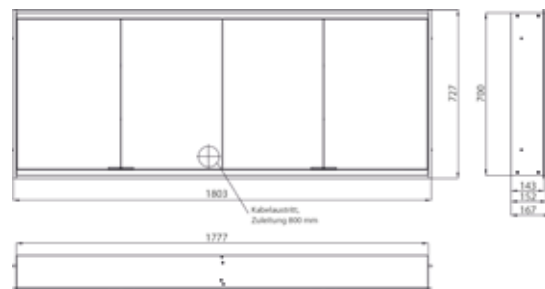

## PRODUKTINFORMATION

Lichtspiegelschrank prime 2 Facelift, 1.800 mm, 4 Türen, Unterputzmodell, IP20 aluminium/weiss

Art.-Nr.9497 063 65

mit verspiegelter- oder weißer Glasrückwand, 4 stufenlos einstellbare Ablagen, 4 Türen, 2 Steckdosen, stufenlose Lichtsteuerung (an/aus, Helligkeit und Lichtfarbe) über drei in die Glasrückwand integrierte Touchsensoren, Höhe: 730 mm, LED-Beleuchtung