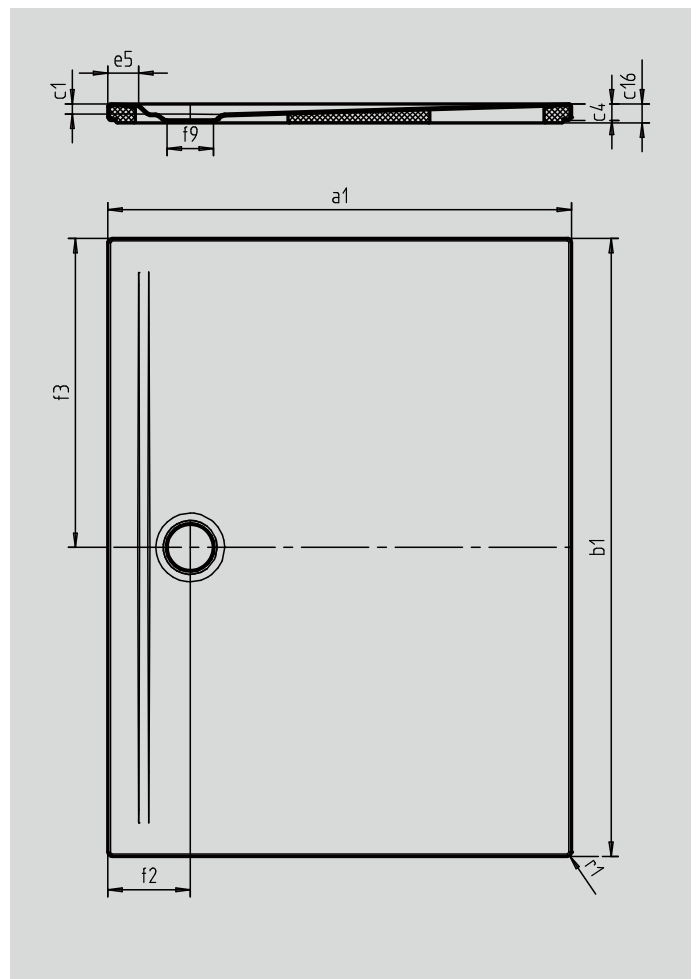

SUPERPLAN ZERO

- von drei Seiten schwellenlos begehbar
- besonders wandnaher Ablauf und gleichmäßiges Gefälle für eine durchgehend ebene Standfläche
- großzügige Gestaltung, nahtlose Übergänge für kleine und große Bäder
- klare Kanten und spitze Eckradien für minimale Fugen und eine einheitliche Optik
- geringe Aufbauhöhe für leichten, bodenebenen Einbau – auch bei Großformaten

Abbildung ähnlich

SECURE⁺

Modell		1594-5
Äußere Länge	a_1	700 mm
Äußere Breite	b_1	1600 mm
Tiefe Innen	c_1	20 mm
Randhöhe	c_4	32 mm
Höhe mit Wannenträger extraflach	c_{16}	37 mm
Randbreite	e_5	60 mm
Durchmesser Ablaufloch	f_9	Ø 90 mm
Abstand Wannrand bis Mitte Ablaufloch	$f_2; f_3$	160; 800 mm
Äußerer Radius	r_1	8 mm
Nettogewicht		29 kg
SECURE PLUS		Vollflächig