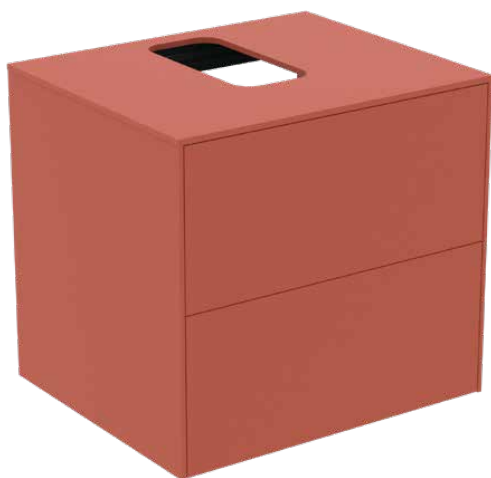

CONCA

T3940Y3

CONCA | Waschtisch-Unterschrank 602x505x550 mm in sunset matt lackiert, 2 Schubladen | Push-to-open

Bild & Zeichnung

Allgemeine Informationen

Produktart	Waschtisch-Unterschrank
Marke	Ideal Standard
Kollektion	CONCA
Designer	Palomba Serafini Associati
Farbcode	Y3
Farbbeschreibung	Sunset Matt Lackiert
Oberflächenveredelung	Matt
Maximale Höhe (mm)	550
Maximale Breite (mm)	602
Ausladung (mm)	505
Befestigungsart	Befestigungsset
EAN Code	8014140460756
Nettogewicht (kg)	38.00

Funktionen

Push-to-open

Downloads

- [Montageanleitung](#)
- [Ersatzteilliste](#)

Produktspezifikationen

Mit Waschtischplatte	Ja
Mit Ausschnitt	Ja
Position des Ausschnitts	Mitte
Anzahl der Türen (gesamt)	0
Anzahl der Türen (links öffnend)	0
Anzahl der Türen (rechts öffnend)	0
Anzahl der Schwingtüren	0
Anzahl der Schiebetüren	0
Anzahl der Rolltüren	0
Anzahl der Auszüge (gesamt)	2
Anzahl der externen Auszüge	2
Anzahl der internen Auszüge	0
Auszugsmechanismus	Push-to-open
Einzugsmechanismus	Soft-closing
Anzahl der offenen Fächer	0
Anzahl der Ablagen	0
Mit Steckdose	Nein
Mit Innenbeleuchtung	Nein
Materialspezifikation (Korpus)	Hochverdichtete 3-Schicht Spanplatte
Platzsparendes Modell	Nein
Materialspezifikation Waschtischplatte	MDF lackiert
PVD Technologie	Nein
IdealPlus Technologie	Nein