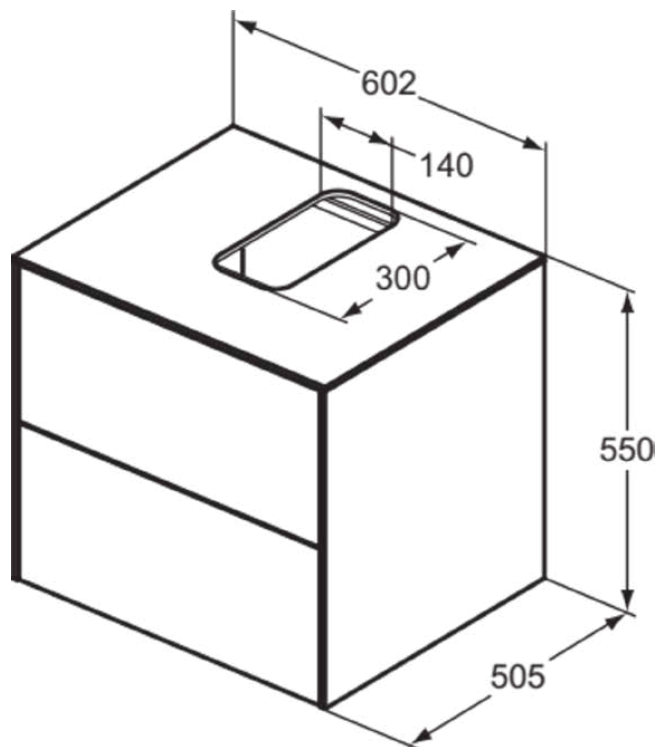

CONCA

T3940Y3

CONCA | Waschtisch-Unterschrank 602x505x550 mm in sunset matt lackiert, 2 Schubladen | Push-to-open

Bild & Zeichnung

Allgemeine Informationen

Produktart	Waschtisch-Unterschrank
Marke	Ideal Standard
Kollektion	CONCA
Designer	Palomba Serafini Associati
Farbcode	Y3
Farbbeschreibung	Sunset Matt Lackiert
Oberflächenveredelung	Matt
Maximale Höhe (mm)	550
Maximale Breite (mm)	602
Ausladung (mm)	505
Befestigungsart	Befestigungsset
EAN Code	8014140460756
Nettogewicht (kg)	38.00

Funktionen

Push-to-open

Downloads

- [Montageanleitung](#)
- [Ersatzteilliste](#)

Produktspezifikationen

Mit Waschtischplatte	Ja
Mit Ausschnitt	Ja
Position des Ausschnitts	Mitte
Anzahl der Türen (gesamt)	0
Anzahl der Türen (links öffnend)	0
Anzahl der Türen (rechts öffnend)	0
Anzahl der Schwingtüren	0
Anzahl der Schiebetüren	0
Anzahl der Rolltüren	0
Anzahl der Auszüge (gesamt)	2
Anzahl der externen Auszüge	2
Anzahl der internen Auszüge	0
Auszugsmechanismus	Push-to-open
Einzugsmechanismus	Soft-closing
Anzahl der offenen Fächer	0
Anzahl der Ablagen	0
Mit Steckdose	Nein
Mit Innenbeleuchtung	Nein
Materialspezifikation (Korpus)	Hochverdichtete 3-Schicht Spanplatte
Platzsparendes Modell	Nein
Materialspezifikation Waschtischplatte	MDF lackiert
PVD Technologie	Nein
IdealPlus Technologie	Nein