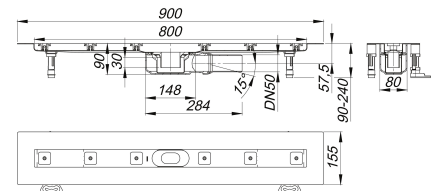

Duschrinne CeraLine Plan F 800 mm, DN 50

Artikelnummer: 523044

GTIN: 4001636523044

Rabattgruppe: 8

Beschreibung:

Duschrinne CeraLine Plan F 800 mm, DN 50

für die Montage in der Fläche

mit einem Ablaufgehäuse, Ablaufstutzen DN 50 seitlich, mit Kugelgelenk, verstellbar von 0 – 15 Grad

Ausführung:

- schallentkoppelnde Montagefüße zur Höheneinstellung
- besonderer Flansch zum sicheren Anschluss an Verbundabdichtungen gemäß DIN 18534
- Geruchs- und Reinigungsverschluss, Sperrwasserhöhe 30 mm
- höhenverstellbare Justierschrauben
- Bauschutz
- Fliesenanschlag
- Rahmenklemmstück

Material:

Rinnenkörper Edelstahl 1.4301, Ablaufkörper Polypropylen, hochschlagfest

Mögliche Sonderausführungen für Duschrinnen CeraLine Plan F: Zwischenlängen bis 1200 mm. Bitte anfragen!

Längen 600 mm - 1100 mm geeignet für das Poresta® BFR 75 Universalrinnenboard!

Ablaufleistungen nach DIN EN 1253:

Nennweite	Produktnorm	Min. Ablaufleistung nach Norm	Anstauhöhe nach Norm
DN 50	DIN EN 1253	0,80 l/s	20,00 mm

Ersatzteile:

523983 DALLMER Stellschrauben-Set CeraLine