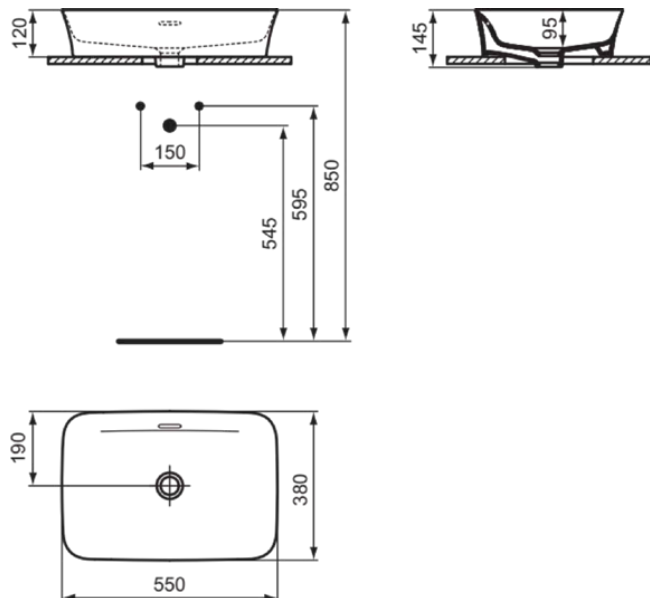

IPALYSS

E2078MA

IPALYSS | Schale 550x380x145 mm in weiß, ohne Hahnloch, mit Überlauf | Diamatec, Ideal-Plus

Bild & Zeichnung

Allgemeine Informationen

Produktart	Schale
Marke	Ideal Standard
Kollektion	IPALYSS
Designer	Studio Levien
Farbcode	MA
Farbbeschreibung	Weiß
Oberflächenveredelung	glänzend
Maximale Höhe (mm)	145
Maximale Breite (mm)	550
Ausladung (mm)	380
EAN Code	5017830542148
Nettogewicht (kg)	9.10

Ablagefläche	Ohne
Form des Überlaufs	Geschlitzt
Barrierefreies Produkt	Nein
Anzahl von Waschbecken	1
Mit Rückwand	Nein
Mit Überlauf	Ja
Sichtbarer Überlauf	Ja
Anzahl von Hahnlöchern je Waschbecken	0
Geschliffene Unterseite	Ja
Mit Verschlussstopfen	Nein
Mit Siphon	Nein
Material	Oberteil mit keramischen Dichtscheiben
Materialspezifikation	Diamatec
PVD Technologie	Nein
Diamatec Technologie	Ja
IdealPlus Technologie	Ja