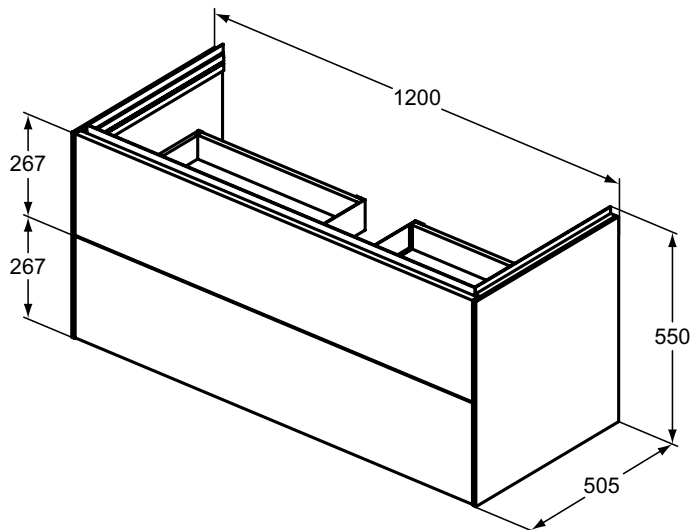

Ideal Standard

Conca

Artikel-Nr.: T4576Y6

Waschtischunterschrank 1200x555mm

Conca Waschtischunterschrank 1200x555mm, mit 2 Push-Pull Auszügen

Farbe: Y6 - Eiche hell

Eigenschaften: .Push-Pull Möbel
.FSC Zerifiziert

Mehr Produktdetails:

Montage:	Wandhängend
Gewicht (kg):	51,90
Material:	MDF
Designer:	Palomba Serafini Associati
Höhe (mm):	555
Breite (mm):	1200
Tiefe/Ausladung (mm):	505
Form:	Rechteckig

Ideal Standard GmbH - Deutschland