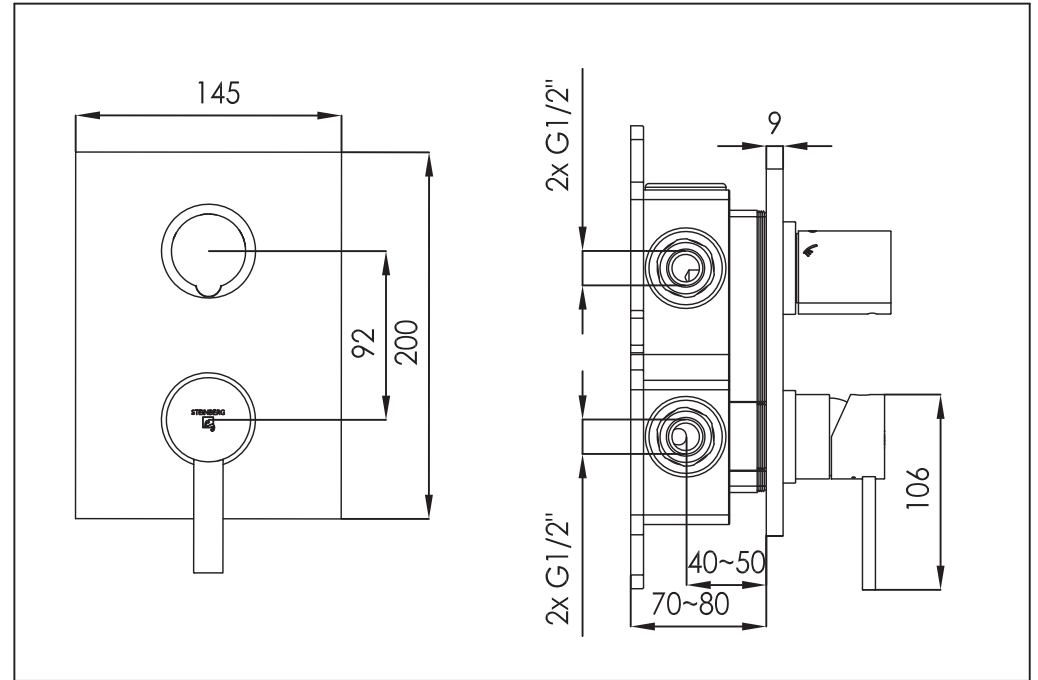

STEINBERG

Fertigmontageset

Art.Nr.120 2222

Installation

Technische Zeichnung

Explosionszeichnung