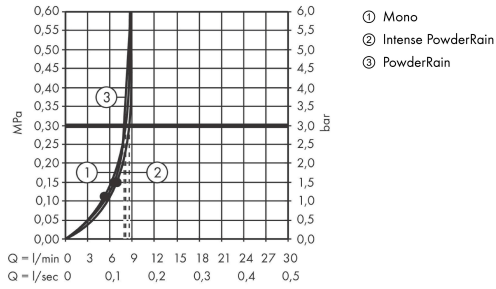

Merkmale

- besteht aus: Handbrause, Handbrausehalterung, Brauseschlauch, Brausestange
- Brausekopfgröße: 130 mm
- Strahlart: PowderRain, Intense PowderRain, MonoRain
- komfortable Strahlartenumstellung durch Select-Taste
- maximale Durchflussmenge bei 3 bar: 8,5 l/min
- höhenverstellbare Handbrausehalterung mit Push Schieber
- Wandbefestigung: Schraubbefestigung
- Profil Brausestange: rund
- Gesamtlänge Brausestange: 959 mm
- Brausestangendurchmesser: 22 mm
- Bohrabstand 915 mm
- brauseseitiger Drehwirbel gegen lästiges Verdrehen des Brauseschlauches
- Oberfläche Strahlscheibe: graphit

Technologie

Produktabbildung

Maßzeichnung

Rainfinity

Brauseset 130 3jet EcoSmart mit Brausestange S Puro 90 cm, Push-Handbrausehalterung und Designflex Textilbrauseschlauch 160 cm

Oberfläche: **Mattschwarz** Artikelnummer: **28744670**

Durchflussdiagramm

Die Verbrauchswerte wurden praxisnah mit den dazugehörigen Armaturen (Thermostat/Mischer/Unterputzventil) gemessen.