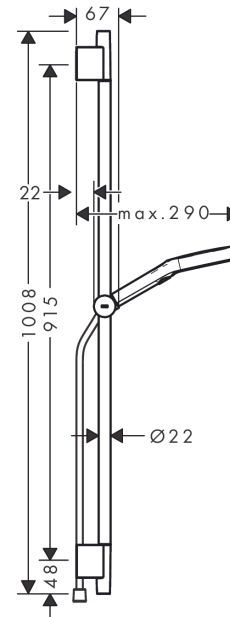

Rainfinity

Brauseset 130 3jet EcoSmart mit Brausestange S Puro 90 cm, Push-Handbrausehalterung und Designflex Textilbrauseschlauch 160 cm

Oberfläche: **Mattschwarz** Artikelnummer: **28744670**

Beschreibung

Merkmale

- besteht aus: Handbrause, Handbrausehalterung, Brauseschlauch, Brausestange
- Brausekopfgröße: 130 mm
- Strahlart: PowderRain, Intense PowderRain, MonoRain
- komfortable Strahlartenumstellung durch Select-Taste
- maximale Durchflussmenge bei 3 bar: 8,5 l/min
- höhenverstellbare Handbrausehalterung mit Push Schieber
- Wandbefestigung: Schraubbefestigung
- Profil Brausestange: rund
- Gesamtlänge Brausestange: 959 mm
- Brausestangendurchmesser: 22 mm
- Bohrabstand 915 mm
- brauseseitiger Drehwirbel gegen lästiges Verdrehen des Brauseschlauches
- Oberfläche Strahlscheibe: graphit

Technologie

Produktabbildung

Maßzeichnung

Rainfinity

Brauseset 130 3jet EcoSmart mit Brausestange S Puro 90 cm, Push-Handbrausehalterung und Designflex Textilbrauseschlauch 160 cm

Oberfläche: **Mattschwarz** Artikelnummer: **28744670**

Durchflussdiagramm

Die Verbrauchswerte wurden praxisnah mit den dazugehörigen Armaturen (Thermostat/Mischer/Unterputzventil) gemessen.